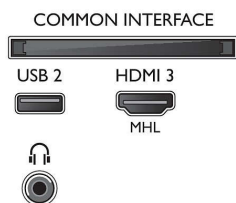

Ton

- Ausgangsleistung (RMS): 20 W
- Verbesserung der Soundqualität: Incredible Surround, Klarer Klang, Automatischer Lautstärkepegel, Smart Sound

Anschlüsse

- Anzahl HDMI-Anschlüsse: 3
- HDMI-Funktionen: Audio-Rückkanal
- Anzahl der Komponenteneingänge (YPbPr): 1
- EasyLink (HDMI-CEC): Weiterleitung der Fernbedienungssignale, System-Audiosteuerung, System Standby-Modus, Pixel Plus-Link (Philips)*, System-Start
- Anzahl der USB-Anschlüsse: 2
- Kabellose Verbindung: Integriertes WiFi 802.11n 2x2, Wi-Fi Direct
- Weitere Anschlüsse: Antenne IEC75, Satellitenanschluss, Common Interface Plus (CI+), Digitaler Audio-Ausgang (optisch), Ethernet-LAN RJ-45, Linker/rechter Audio-Eingang, Kopfhörerausgang

Zubehör

- Mitgeliefertes Zubehör: Fernbedienung, 2 AAA-Batterien, Netzkabel, Kurzanleitung, Broschüre zu rechtlichen und Sicherheitsinformationen, Standfuß

Abmessungen

- Gerätebreite: 1128,4 mm
- Gerätehöhe: 664,6 mm
- Gerätetiefe: 83,2 mm
- Produktgewicht: 13,04 kg
- Gerätebreite (inkl. Fuß): 1128,4 mm
- Gerätehöhe (inkl. Fuß): 707,8 mm
- Gerätetiefe (inkl. Fuß): 261,2 mm
- Produktgewicht (inkl. Standfuß): 13,75 kg
- Verpackungsbreite: 1230 mm
- Verpackungshöhe: 805 mm
- Verpackungstiefe: 158 mm
- Gewicht (inkl. Verpackung): 18,2 kg
- Kompatible Wandhalterung: 200 x 200 mm
- Breitenabstand des Standfußes: 791 mm

Connections

Side

Rear

Bottom

Ausstellungsdatum
2024-01-06

Version: 14.1.1

EAN: 87 18863 01165 2

© 2024 Koninklijke Philips N.V.
Alle Rechte vorbehalten.