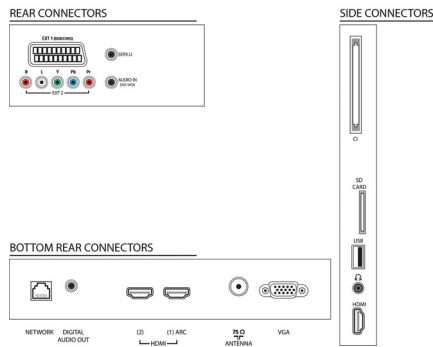

1920 x 1080p

Tuner/réception/transmission

- TV numérique: DVB-C MPEG-2*, DVB-C MPEG4*, TNT (MPEG2)*, TNT MPEG4*
- Lecture vidéo: NTSC, PAL, SECAM

Applications Smart TV

- Contrôle: Appli MyRemote (iOS & Android), Prise