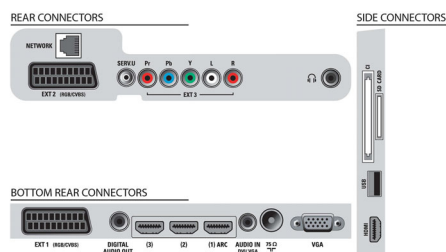

Technické údaje

Ambilight

- Ambilight - vlastnosti: Ambilight Spectra 2, Režim osvetlenia obývacej izby
- Verzia Ambilight: 2-stranný
- Svetelný systém Ambilight: LED so širokým spektrom farieb
- Funkcia stlmenia: Manuálne a so svetelným snímačom

Obraz/Displej

- Pomer strán: Širokouhlá obrazovka
- Diagonálny rozmer obrazovky (v palcoch): 32 palec
- Diagonálny rozmer obrazovky (metrický): 81 cm
- Farebná skrinka: Titánový brúsený hliník
- Displej: Full HD LCD, LED podsvietenie okrajov
- Rozlíšenie panela: 1920 x 1080p
- Jas: 450 cd/m²

- Dokonalejšie zobrazenie: Pixel precise HD, Perfect Natural Motion, Active Control + Svetelný snímač, 100 Hz Clear LCD, Digitálna redukcia šumu, Dynamické zdokonalenie kontrastu, Vylepšené prechody jasu, Redukcia obrazových chýb MPEG, Rozlíšenie Super Resolution, Funkcia Color Booster
- Dynamický kontrast obrazovky: 500 000:1
- Čas odozvy (typický): 2 ms