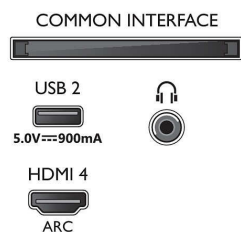

Світлодіодний телевізор 4K UHD Android TV

3-стороннє підсвічування Ambilight Підтримка основних форматів HDR, P5 Picture Engine 120 Гц, Телевізор Android TV 189 см (75 д.)

Специфікації

Ambilight

- Функції Ambilight: Вбудована Ambilight+hue, Музичний режим Ambilight, Режим гри, Адаптація до кольору стіни, Режим розслаблюючого світла, AmbiWakeUp, AmbiSleep, Бездротові домашні гучномовці Philips, Ambilight AuraGo, Анімація завантаження Ambilight
- Версія Ambilight: 3-стороннє

Зображення/дисплей

- Розмір екрана по діагоналі (у метрах): 189 см

- Дисплей: 4K Ultra HD LED
- Роздільна здатність панелі: 3840 x 2160
- Природна частота оновлення: 120 Гц
- Процесор зображення: P5 Perfect Picture Engine
- Покращення зображення: Dolby Vision, HDR10+, Micro Dimming Pro, Режим Filmmaker mode, Natural Motion, Широка колірна гама 90% DCI/P3, Підтримка CalMAN
- Розмір екрана по діагоналі (у дюймах): 75 дюймів

Роздільна здатність вхідного сигналу

75PUS8807/12

Дисплея

- Роздільна здатність – частота оновлення: 576p – 50 Гц, 640x480 – 60 Гц, 720p – 50 Гц, 60 Гц, 2560x1440 – 60 Гц, 120 Гц, 1920x1080p – 24 Гц, 25 Гц, 30 Гц, 50 Гц., 3840x2160p – 24 Гц, 25 Гц, 30 Гц, 50 Гц., 60 Гц, 100 Гц, 120 Гц.

Тюнер/Прийм/Передача

- Цифрові телевізори: DVB-T/T2/T2-HD/C/S/S2
- Телегід*: Електронний довідник програм на 8 днів

Connections

Side