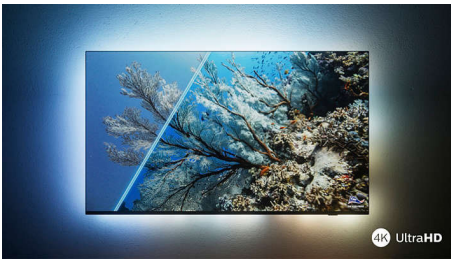

Яскраве HDR-зображення

Бажаєте переглядати ідеальне зображення під час кожної сцени? Ваш телевізор Philips 4K UHD сумісний з усіма основними форматами HDR, а це означає перегляд завжди блискучого, чіткого зображення. Ви побачите кожну деталь, навіть на темних і світлих ділянках.