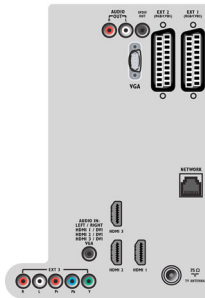

Specificaties

Ambilight

- Ambilight-functies: Ambilight Spectra, Modus voor woonkamerlicht
- Ambilight-systeem: LED diepe kleuren
- Dimmerfunctie: Handmatig en via lichtsensor

Beeld/scherm

- Beeldformaat: Breedbeeld
- Schermdiagonaal (inch): 37 inch

- Schermdiagonaal (centimeters): 94 cm
- Kleur van de behuizing: Voorzijde in Black Deco met donkere titanium luidsprekers
- Schermresolutie: 1920 x 1080p
- Helderheid: 500 cd/m²
- Beeldverbetering: Pixel Precise HD, Perfect Natural Motion, 3:2/2:2 motion pull-down, 3D-combfilter, Active Control met lichtsensor, Digital Noise Reduction, Dynamisch-contrastverbetering,

- Luminance Transient Improver, Progressive Scan, 2D/3D-ruisonderdrukking, 100 Hz LCD
- Schermtype: Full HD LCD W-UXGA Act. matrix
- Dynamisch schermcontrast: 80.000:1
- Responstijd (normaal): 3 ms
- Kijkhoek: 176° (H)/176° (V)
- Schermverbetering: Scherm met anti-reflectiecoating
- Kleurverwerking: 4 biljoen kleuren (14-bits RGB)

Rear connectors