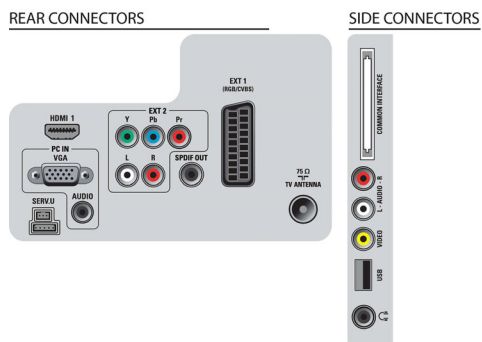

LED TV

48 cm (19") HD Ready (s podporou HD), digitálny televízor

19PFL3205H/12

Technické údaje

Obraz/Displej

- Pomer strán: Širokouhlá obrazovka
- Diagonálny rozmer obrazovky (v palcoch): 19 palec
- Diagonálny rozmer obrazovky (metrický): 48 cm
- Farebná skrinka: Predná strana v dekoratívnom tmavomodrom odtieni s vysokolesklou čiernou skrinkou
- Displej: LED HD Ready

- Rozlíšenie panela: 1366 x 768p
- Jas: 300 cd/m²
- Dokonalejšie zobrazenie: Crystal Clear, Komprimovanie pohybu 3/2 - 2/2, 3D hrebeňový filter, 3D zabr. prekl. MA, Aktivne ovládanie, Vylepšenie farieb, Vylepšenie prechodu farieb, Digitálna redukcia šumu, Dynamické zdokonalenie kontrastu, Vylepšené prechody jasu, Progressívne riadkovanie, Nastavenie ostrosti, Automatická

- korekcia odtieňa pokožky, Spracovanie obrazu 1080p 24/25/30 Hz, Spracovanie obrazu 1080p 50/60 Hz, 5 ms, 50 Hz
- Dynamický kontrast obrazovky: 150 000:1
- Čas odozvy (typický): 6 ms
- Uhol zobrazenia: 170° (H) / 160° (V)
- Pomer maximálnej luminancie: 65 %
- Zdokonalenie obrazovky: Antireflexný povrch obrazovky