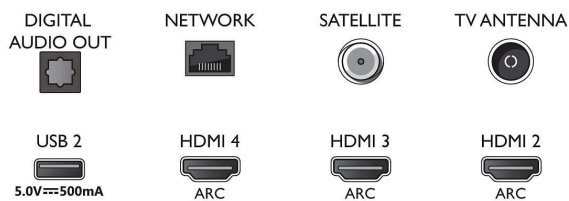

Obraz/Displej

- Pomer strán: 16:9
- Diagonálny rozmer obrazovky (v palcoch): 65 palcov
- Diagonálny rozmer obrazovky (metrický): 164 cm

- Displej: 4K Ultra HD LED
- Rozlíšenie panela: 3840 x 2160
- Obrazový engine: Technológia P5 Perfect Picture Engine
- Dokonalejšie zobrazenie: Ultra vysoké rozlíšenie, Široký farebný rozsah 90 % DCI/P3, Dolby Vision, HDR10+, 2400 PPI
- Diagonálny rozmer obrazovky (v palcoch): 65 palcov

Tuner/Prijem/Vysielanie

- Digitálna TV: DVB-T/T2/T2-HD/C/S/S2
- Prehrávanie videa: PAL, SECAM
- Podpora MPEG: MPEG2, MPEG4

Connections

Side

Bottom

TV Android s rozl. 4K UHD a zvukom Bowers&Wilkins

Technológia P5 Perfect Picture Engine Zvuk od spoločnosti Bowers & Wilkins, 3-stranná funkcia AmbientLight, 164 cm (65") Android TV