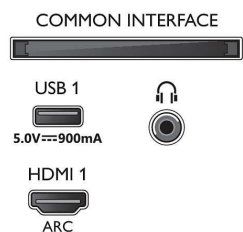

TV Android s rozl. 4K UHD a zvukom Bowers&Wilkins

Technológia P5 Perfect Picture Engine Zvuk od spoločnosti Bowers & Wilkins, 3-stranná funkcia Ambilight, 164 cm (65") Android TV

Technické údaje

Ambilight

- Ambilight - vlastnosti: Zabudovaný systém Ambilight+hue, Hudba Ambilight, Herný režim, Prispôsobujúce sa farbe steny, Režim Lounge, AmbiWakeUp, AmbiSleep
- Verzia Ambilight: 3-stranný

Obraz/Displej

- Pomer strán: 16:9
- Diagonálny rozmer obrazovky (v palcoch): 65 palcov
- Diagonálny rozmer obrazovky (metrický): 164 cm

- Displej: 4K Ultra HD LED
- Rozlíšenie panela: 3840 x 2160
- Obrazový engine: Technológia P5 Perfect Picture Engine
- Dokonalejšie zobrazenie: Ultra vysoké rozlíšenie, Široký farebný rozsah 90 % DCI/P3, Dolby Vision, HDR10+, 2400 PPI
- Diagonálny rozmer obrazovky (v palcoch): 65 palcov

Podporované rozlíšenie displeja

- Vstupy z počítača cez všetky konektory HDMI: až 4K

65PUS9435/12

- UHD 3840 x 2160 pri 60 Hz, Podporované HDR, HDR10/ HLG, Podporované HDR, HDR10+/HLG
- Obrazové vstupy cez všetky konektory HDMI: až 4K UHD 3840 x 2160 pri 60 Hz, HDR podpora, HDR10/HLG (Hybrid Log Gamma), HDR10+/Dolby Vision

Tuner/Prijem/Vysielanie

- Digitálna TV: DVB-T/T2/T2-HD/C/S/S2
- Prehrávanie videa: PAL, SECAM
- Podpora MPEG: MPEG2, MPEG4

Connections

Side