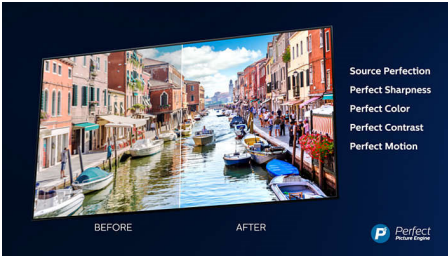

TV Android s rozl. 4K UHD a zvukom Bowers&Wilkins
Technológia P5 Perfect Picture Engine Zvuk od spoločnosti Bowers & Wilkins, 3-stranná funkcia Ambilight, 164 cm (65") Android TV

Hlavné prvky

Technológia P5 Perfect Picture Engine

Technológia P5 Engine od spoločnosti Philips poskytuje taký skvelý obraz, ako obsah, ktorý milujete. Details majú zreteľne väčšiu hĺbku. Farby sú jasné a odtiene pleti vyzerať prirodzene. Kontrast je taký ostrý, že precítite každý detail. Pohyb je dokonale plynulý.