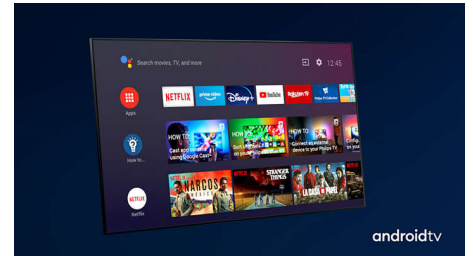

Android TV

Vďaka systému Android TV od spoločnosti Philips sa dostanete k obsahu, ku ktorému chcete, kedy len chcete. Môžete si prispôbiť domovskú obrazovku, aby zobrazovala vaše obľúbené aplikácie, a tým si zjednodušiť spustenie streamovania filmov a seriálov, ktoré milujete. Alebo pokračovanie na mieste, kde ste prestali.