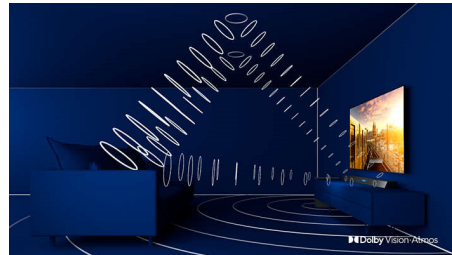

Dolby Vision a Dolby Atmos

Podpora špičkového zvuku a formátov videa od spoločnosti Dolby zaisťuje HDR obsah s neuveriteľne skutočným obrazom a zvukom. Či už pozeráte seriály cez stream, alebo obsah na diskoch Blu-Ray, budú sa vám páčiť kontrast, jas a farby, ktoré odrážajú pôvodné zámery režiséra, ako aj priestorný, zreteľný, detailný a hlboký zvuk.

Dizajn

Prvotriedne materiály sú pre váš televízor Philips kľúčové. Vďaka zvukovo priepustnej tkanine reproduktorov zo zmesi vlny od

65PUS9435/12

spoločnosti Kvadrat bude zvuk voľne prúdiť do miestnosti. Zodpovedne získaná koža Muirhead a podsvietené tlačidlá zabezpečujú sofistikované vyhotovenie diaľkového ovládača.