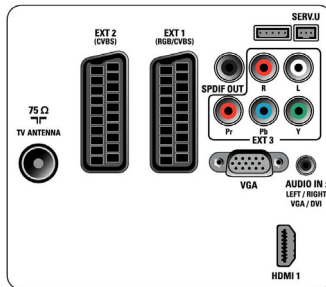

Спецификации

Картина/дисплей

- Съотношение на размерите на картината: Широк екран
- Размер на екрана по диагонал (инчове): 32 инч
- Размер на екрана по диагонал (метрична с-ма): 81 см
- Цвят на кутията: Декоративен лицев панел "черен силен гланц" с черна кутия
- Дисплей: LCD Full HD

- Разделителна способност на екрана: 1920 x 1080 пиксела
- Яркост: 400 cd/m²
- Подобрене на картината: Забавяне на движението 3/2 – 2/2, 3D гребенчат филтър, Active Control, Подобряване на цветовете, Digital Crystal Clear, Цифрово шумопотискане, Динамично подобрене на контраста, Настройка на рязкостта, 2D/3D понижаване на

- шума, 1080p 24/25/30Hz обработка, 1080p 50/60Hz обработка, 5 мс, 50 Hz
- Зрителен ъгъл: 178° (хор.)/178° (верт.)
- Максимален коефициент на осветеност: 74 %
- Подобрене на екрана: Полуотразяващ

Поддържана разделителна способност на дисплея

- Компютърни формати: 640 x 480, 60 Hz, 800 x

Rear connectors

Side