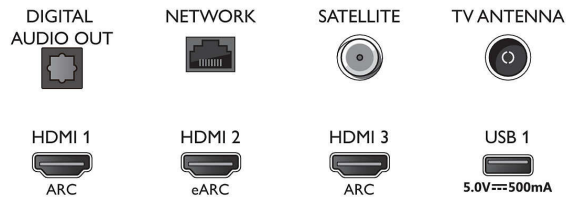

Світлодіодний телевізор 4K UHD Android TV

3-стороннє підсвічування Ambilight Підтримка основних форматів HDR, P5 Perfect Picture Engine, Телевізор Android TV 164 см (65 д.)

Специфікації

Ambilight

- Функції Ambilight: Вбудована Ambilight+hue, Музичний режим Ambilight, Режим гри, Адаптація до кольору стіни, Режим розслаблюючого світла, AmbiWakeur, AmbiSleep, Бездротові домашні гучномовці Philips, Ambilight Aurora, Анімація завантаження Ambilight
- Версія Ambilight: 3-стороннє

Зображення/дисплей

- Формат кадру: 16:9

- Розмір екрана по діагоналі (у метрах): 164 см
- Дисплей: 4K Ultra HD LED
- Роздільна здатність панелі: 3840 x 2160
- Природна частота оновлення: 60 Гц
- Процесор зображення: P5 Perfect Picture Engine
- Покращення зображення: Dolby Vision, HDR10+, Режим Filmmaker mode, Micro Dimming Pro, Natural Motion, Широка колірна гама 90% DCI/P3
- Розмір екрана по діагоналі (у дюймах): 65 дюймів

Роздільна здатність вхідного сигналу

65PUS8507/12

Дисплея

- Роздільна здатність – частота оновлення: 576р – 50 Гц, 640x480 – 60 Гц, 720р – 50 Гц, 60 Гц, 2560x1440 – 60 Гц, 1920x1080р – 24 Гц, 25 Гц, 30 Гц, 3840x2160р – 24 Гц, 25 Гц, 30 Гц., 50 Гц, 60 Гц

Тюнер/Прийом/Передача

- Цифрові телевізори: DVB-T/T2/T2-HD/C/S/S2
- Телегід*: Електронний довідник програм на 8 днів

Connections

Side

Bottom