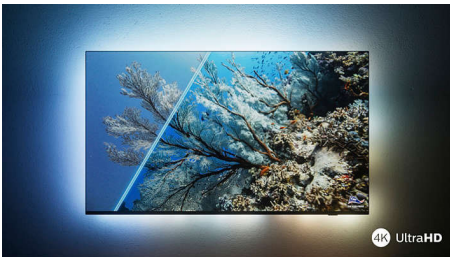

Яскраве HDR-зображення

Бажаєте переглядати ідеальне зображення під час кожної сцени? Ваш телевізор Philips 4K UHD сумісний з усіма основними форматами HDR, а це означає перегляд завжди блискучого, чіткого зображення. Ви побачите кожну деталь, навіть на темних і світлих ділянках.