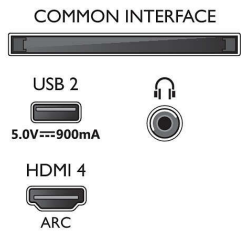

Світлодіодний телевізор 4K UHD Android TV

3-стороннє підсвічування Ambilight Підтримка основних форматів HDR, P5 Perfect Picture Engine, Телевізор Android TV 164 см (65 д.)

Специфікації

Ambilight

- Функції Ambilight: Вбудована Ambilight+hue, Музичний режим Ambilight, Режим гри, Адаптація до кольору стіни, Режим розслаблюючого світла, AmbiWakeur, AmbiSleep, Бездротові домашні гучномовці Philips, Ambilight Aurora, Анімація завантаження Ambilight
- Версія Ambilight: 3-стороннє

Зображення/дисплей

- Формат кадру: 16:9

- Розмір екрана по діагоналі (у метрах): 164 см
- Дисплей: 4K Ultra HD LED
- Роздільна здатність панелі: 3840 x 2160
- Природна частота оновлення: 60 Гц
- Процесор зображення: P5 Perfect Picture Engine
- Покращення зображення: Dolby Vision, HDR10+, Режим Filmmaker mode, Micro Dimming Pro, Natural Motion, Широка колірна гама 90% DCI/P3
- Розмір екрана по діагоналі (у дюймах): 65 дюймів

Роздільна здатність вхідного сигналу

65PUS8507/12

Дисплея

- Роздільна здатність – частота оновлення: 576р – 50 Гц, 640x480 – 60 Гц, 720р – 50 Гц, 60 Гц, 2560x1440 – 60 Гц, 1920x1080р – 24 Гц, 25 Гц, 30 Гц, 3840x2160р – 24 Гц, 25 Гц, 30 Гц., 50 Гц, 60 Гц

Тюнер/Прийом/Передача

- Цифрові телевізори: DVB-T/T2/T2-HD/C/S/S2
- Телегід*: Електронний довідник програм на 8 днів

Connections

Side