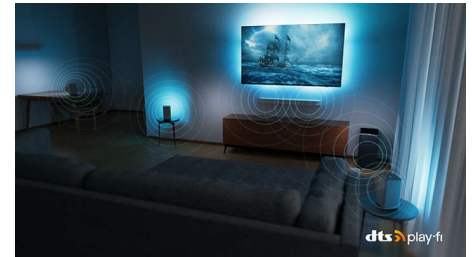

Сумісність із DTS Play-Fi

Домашня бездротова система Philips із підтримкою DTS Play-Fi дозволяє за лічені секунди під'єднати сумісні саундбари та бездротові гучномовці по всьому дому. Слухайте фільми на кухні, відтворіть музику будь-де. Можна навіть створити систему домашнього кінотеатру з об'ємним звуком, де телевізор Philips виступатиме центральним гучномовцем.