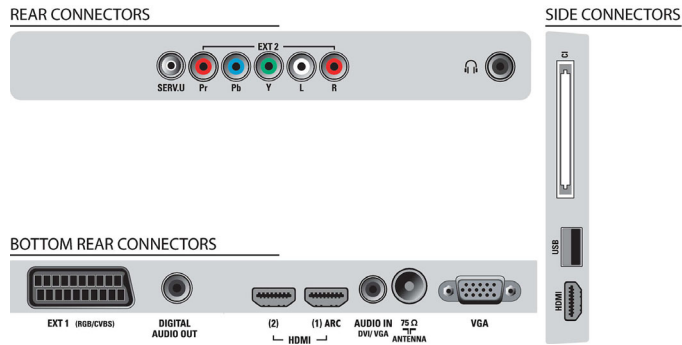

Specifikationer

Bild/visning

- Bildförhållande: Widescreen
- Diagonal skärmstorlek (tum): 42 tum
- Diagonal skärmstorlek (metrisk): 107 cm
- Skåpets färg: Framsida i High Gloss Black Deco med svart kabinett
- Skärmapplösning: 1920 x 1080 bpkt
- Ljusstyrka: 500 cd/m²
- Bildförbättring: Pixel Plus HD, Active Control +

- ljussensor, Färgförbättring, 100 Hz Clear LCD, CTI (Color Transient Improvement), Contrast Plus, Digital brusreducering, Dynamisk kontrastförbättring, Undertryckning av ojämna linjer, LTI (Luminance Transient Improver), Progressive Scan, 2D-/3D-brusreducering, 1080p, 24/25/30 Hz bearbetning, 1080p, 50/60 Hz bearbetning
- Visa skärmtyp: LCD-skärm med Full HD W-UXGA

- aktiv matris
- Dynamisk skärmkontrast: 100 000:1
- Svarstid (medel): 2 ms
- Synfältsvinkel: 178° (H)/178° (V)
- Peak Luminance ratio: 65 %
- Skärmförbättring: Antireflexbehandlad skärm

Bildskärmsupplösningar som stöds

- Datorformat: 640 x 480, 60 Hz, 800 x 600, 60 Hz,