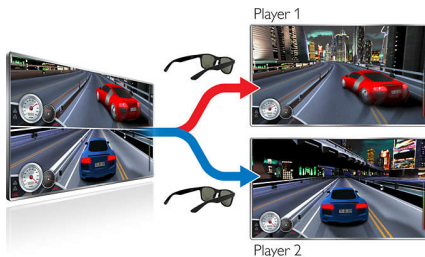

Utformad för dig

- Flexibel och lätt design för maximal komfort
- Optimal synfältstäckning även för personer som har glasögon
- Uppladdningsbara aktiva 3D-glasögon

Funktioner

Aktiv 3D Max-teknik

Låt dig trollbindas av 3D-filmer i ditt eget vardagsrum med 3D Max. Njut av verklighetstroget djup och enastående Full HD-upplösning tack vare kombinationen av den ultrasnabba skärmen och Active shutter-glasögon. Med de här 3D-Max-glasögonen och din 3D Max-TV kan du nu börja titta på 3D TV.

3D Max- och Full HD 3D Ready-TV

De här aktiva 3D-glasögonen ger dig Full HD 3D-upplevelse på alla 3D Max-TV-apparater och på tidigare Full HD 3D Ready TV-apparater.

3D Max på helskärm för två spelare

Med de här aktiva 3D Max-glasögonen kan din TV ge två spelare den ultimata spelupplevelsen på helskärm. I 2D-spel för två

spelare brukar spelarna se spelet på halva skärmen. Med 3D-teknik kan båda spelarna nu se spelet på helskärm samtidigt, genom en enkel knapptryckning på glasögonen.

Flexibla och lätta

Glasögonen är tillverkade av lätta och flexibla material och så bekväma att det knappt känns att du har dem på.

Optimal synfältstäckning

Den breda synfältstäckningen och den subtila krökningen passar de flesta ansikten, även personer som har glasögon. Med den extra haken längst upp på bågen kan du även fästa Easy 3D-glasögonen på dina vanliga glasögon.