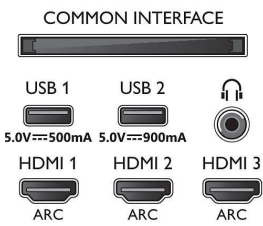

Зображення/дисплей

- Формат кадру: 16:9
- Розмір екрана по діагоналі (у дюймах): 55 дюймів
- Розмір екрана по діагоналі (у метрах): 139 см

- Дисплей: 4K Ultra HD OLED
- Роздільна здатність панелі: 3840x2160
- Процесор зображення: P5 Perfect Picture Engine
- Покращення зображення: Ultra Resolution, Dolby Vision, HDR10+, Perfect Natural Motion, Керування кольорами ISF, Micro Dimming Perfect, Широка кольорова гама 99% DCI/P3
- Розмір екрана по діагоналі (у дюймах): 55 дюймів

Підтримувана роздільна здатність дисплея

- Комп'ютерні входи на всіх HDMI: Підтримка HDR,

55OLED705/12

- HDR10+/HLG, підтримка HDR, HDR10/ HLG, до 4K UHD 3840x2160 при 60 Гц
- Вхідні на всіх HDMI: Підтримка HDR, HDR10/HLG (Hybrid Log Gamma), HDR10+/Dolby Vision, до 4K UHD 3840x2160 при 60 Гц

Connections

Side

Bottom

OLED-телевізор 4K UHD Android TV

Процесор P5 Perfect Picture Engine Звук Dolby Atmos, 3-стороннє підсвічування Ambilight, Телевізор Android TV 139 см (55 д.)

Специфікації

- Телетекст: Гіпертекст на 1000 сторінок
- Підтримка HEVC