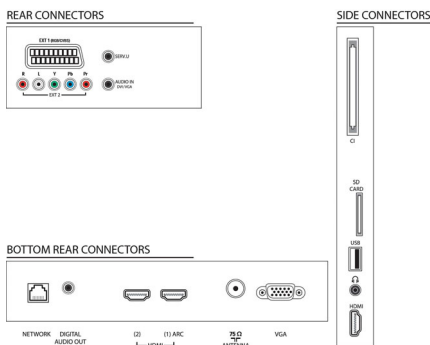

Специфікації

Зображення/дисплей

- Формат кадру: 16:9
- Розмір екрана по діагоналі (у дюймах): 40 дюймів
- Розмір екрана по діагоналі (у метрах): 102 см
- Дисплей: світлодіодна підсвітка на краях
- Роздільна здатність панелі: 1920x1080p
- Яскравість: 400 кд/м²
- Покращення зображення: Pixel Plus HD, HD

- Natural Motion, Active Control + сенсор освітлення, Super Resolution, Розумне зображення, Perfect Motion Rate 400 Гц
- Динамічна контрастність екрана: 500 000:1
- Час відгуку (типовий): 2 мсек.
- Максимальний коефіцієнт яскравості: 65 %

Підтримувана роздільна здатність

Дисплея

- Комп'ютерні входи: до 1920x1080 при 60 Гц
- Відеовходи: 24, 25, 30, 50, 60 Гц, до 1920x1080p

Тюнер/Прийм/Передача

- Цифрові телевізори: DVB-C MPEG2*, DVB-C MPEG4*, DVB-T MPEG2*, DVB-T MPEG4*
- Відтворення відео: NTSC, PAL, SECAM