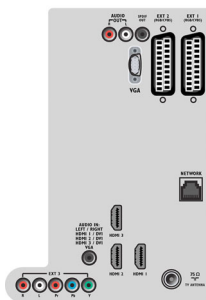

Dane techniczne

Ambilight

- Funkcje Ambilight: Ambilight Spectra, Tryb oświetlenia Lounge
- System oświetlenia Ambilight: Kolorowa dioda LED
- Funkcja wygaszania: Ręczna i za pomocą czujnika światła

Obraz/wyświetlacz

- Format obrazu: Panoramiczny
- Przekątna ekranu (cale): 42 cali
- Przekątna ekranu (cm): 107 cm
- Kolor obudowy: Czarny, dekoracyjny przód z błyszczącymi, perłowymi głośnikami
- Rozdzielczość panelu: 1920 x 1080 pikseli
- Jasność: 500 cd/m²
- Funkcje poprawy obrazu: Pixel Precise HD, Perfect

- Natural Motion, Tryb filmowy 3/2 – 2/2 pull down, Filtr grzebieniowy 3D, Funkcja Active Control z czujnikiem oświetlenia, Cyfrowa redukcja szumów (DNR), Dynamiczna poprawa kontrastu, Luminance Transient Improver, Skanowanie progresywne, Redukcja szumów 2D/3D, Ekran LCD 100 Hz
- Typ ekranu: Ekran LCD HD z aktywną matrycą W-UXGA

Rear connectors