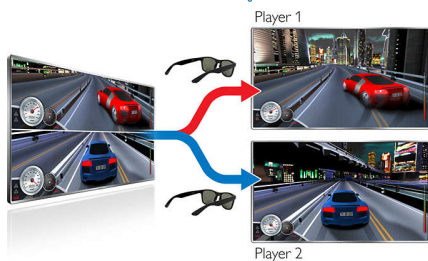

การออกแบบเฉพาะสำหรับคุณ

- การออกแบบที่ยืดหยุ่นและมีน้ำหนักเบาเพื่อความสบายสูงสุด
- เลนส์ขนาดใหญ่ครอบคลุมแม้คุณจะสวมแว่นสายตาก็แล้ว
- แว่นตา Active 3D สามารถชาร์จไฟใหม่ได้

ไฮไลต์

เทคโนโลยี Active 3D Max

สกดทุกอารมณ์ด้วยภาพยนตร์ 3D ในห้องนั่งเล่นของคุณด้วยระบบ 3D Max เพลิดเพลินไปกับความรู้สึกสมจริงและความละเอียดระดับ Full HD อันยอดเยี่ยมจากการผสมผสานจอแสดงผลความเร็วสูงและแว่นตาแบบ Active shutter มาเริ่มสนุกไปกับทีวี 3D ด้วยแว่นตา 3D Max และทีวี 3D Max ได้ทันที

ทีวีระบบ 3D Max และ Full HD 3D Ready

แว่นตา Active 3D จะส่งประสบการณ์ Full HD 3D ในทีวีระบบ 3D Max ทุกรุ่นรวมถึงทีวีระบบ Full HD 3D Ready ในรุ่นก่อนหน้า

การเล่นเกมแบบเต็มจอทั้งสองผู้เล่นด้วย 3D Max

ด้วยแว่นตา 3D Max Active ทีวีของคุณจะสามารถให้ผู้เล่นทั้งสองคนรับประสบการณ์ถึงขีดสุดในการเล่นแบบเต็มจอ ในเกมที่มีผู้เล่นสองคนแบบ 2D ผู้เล่นแต่ละคนจะมองเห็นเกมของ

พวกเขาเพียงครึ่งหน้าจอเท่านั้น แต่ด้วยการใช้เทคโนโลยี 3D ผู้เล่นแต่ละคนจะสามารถเพลิดเพลินไปกับเกมแบบเต็มหน้าจอในเวลาเดียวกัน ซึ่งสามารถเลือกได้ง่ายๆ เพียงกดปุ่มบนแว่นตา

ยืดหยุ่นและน้ำหนักเบา

ด้วยตัวเลือกวัสดุที่ยืดหยุ่นและมีน้ำหนักเบา การสวมแว่นตาจะให้ความสบาย คุณจะรู้สึกเหมือนไม่ได้สวมสิ่งใดเลย

เลนส์ขนาดใหญ่ครอบคลุม

เลนส์กว้างและส่วนโค้งที่อ่อนบางเหมาะกับโครงหน้าส่วนใหญ่ แม้กับผู้ใช้ที่ใส่แว่นอยู่ก็ตาม ที่หนีบเพิ่มเติมบนขอบด้านบนของกรอบยังช่วยให้แว่นตา Easy 3D ยึดแน่นกับแว่นตาของคุณ

แว่นตา Active 3D สามารถชาร์จไฟใหม่ได้