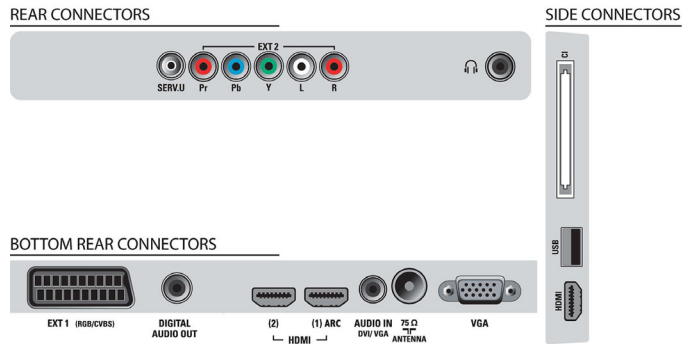

Caractéristiques

Image/affichage

- Format d'image: Écran large
- Diagonale de l'écran (pouces): 42 pouces
- Diagonale de l'écran (cm): 107 cm
- Couleur du coffret: Coffret noir avec panneau avant High Gloss Black
- Résolution d'écran: 1920 x 1080p
- Luminosité: 500 cd/m²
- Amélioration de l'image: Pixel Plus HD, Active

- Control+Capteur de luminosité, Accentuation des couleurs, Clear LCD 100 Hz, Accentuation temporaire des couleurs, Contrast Plus, DNR (réduction numérique du bruit), Amélioration du contraste dynamique, Lissage des lignes obliques, Luminance Transient Improver, Balayage progressif, Réduction du bruit 2D/3D, Résolution 1080p, 24/25/30 Hz, Résolution 1080p, 50/60 Hz
- Type d'écran: Écran LCD Full HD W-UXGA à

- matrice act.
- Contraste dynamique: 100 000:1
- Temps de réponse (type): 2 ms
- Angle de visualisation: 178° (H) / 178° (V)
- Rapport de luminosité maximale: 65 %
- Amélioration de l'écran: Écran avec traitement antireflet