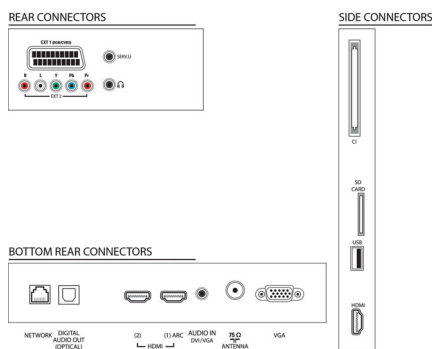

Specifikationer

Billede/display

- Billedformat: 16:9
- Diagonal skærmstørrelse (tommer): 32 tommer
- Diagonal skærmstørrelse (metrisk): 81 cm
- Display: kant-LED-baggrundsbelysning
- Panelopløsning: 1920 x 1080p pixel
- Lysstyrke: 400 cd/m²
- Billedforbedring: Pixel Plus HD, HD Natural Motion, Aktiv kontrol + lysføler, Super Resolution,

- 400 Hz Perfect Motion Rate
- Dynamisk skærmkontrast: 500.000:1
- Svartid (typisk): 2 ms
- Maksimalt luminansforhold: 65 %

Understøttet skærmopløsning

- Computerindgange: op til 1920x1080 ved 60 Hz
- Videoindgange: 24, 25, 30, 50, 60 Hz, op til 1920x1080p

Tuner/modtagelse/transmission

- Digital TV: DVB-C MPEG2*, DVB-C MPEG-4*, DVB-T MPEG-2*, DVB-T MPEG-4*, DVB-T2, Freeview HD
- Videoafspilning: NTSC, PAL, SECAM

Smart TV-applikationer

- Kontrol: MyRemote-app (iOS og Android), Understøttelse af USB-tastatur og mus