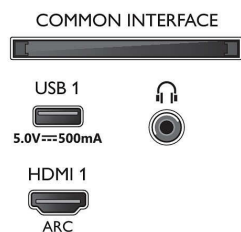

4K UHD Android TV

3-sidet Ambilight TV Førende HDR-formater understøttes, Dolby Vision og Dolby Atmos, 126 cm (50") Android TV

50PUS8007/12

Specifikationer

Ambilight

- Ambilight-funktioner: Tilpasning til vægfarve, Lounge-tilstand, Spil-tilstand, Indbygget Ambilight
- Ambilight-version: 3-sidet

Billede/display

- Billedformat: 16:9
- Diagonal skærmstørrelse (metrisk): 126 cm
- Display: 4K Ultra HD LED
- Panelopløsning: 3840 x 2160
- Oprindelig opdateringshastighed: 60 Hz

- Picture engine: Pixel Precise Ultra HD
- Billedforbedring: Dolby Vision, HLG (Hybrid Log Gamma), HDR10+ kompatibel
- Diagonal skærmstørrelse (tommer): 50"

Indgangsløsning på skærm

- Opløsning - opdateringshastighed: 576p - 50 Hz, 640x480 - 60 Hz, 720p - 50 Hz, 60 Hz, 2560x1440 - 60 Hz, 1920x1080p - 24 Hz, 25 Hz, 30 Hz, 3840x2160p - 24 Hz, 25 Hz, 30 Hz, , 50 Hz, 60 Hz

Tuner/modtagelse/transmission

- Digital TV: DVB-T/T2/T2-HD/C/S/S2
- TV-programoversigt*: 8 dages elektronisk programguide
- Signalstyrke-indikation
- Tekst-TV: 1000 siders hypertext
- HEVC-understøttelse

Android TV

- OS: Android TV™ 11 (R)
- Forudinstallerede apps: YouTube, Netflix, BBC

Connections

Side