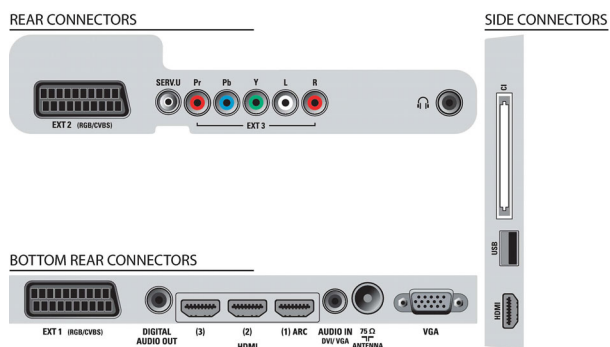

Specifikationer

Billede/display

- Billedformat: Widescreen
- Diagonal skærmstørrelse (tommer): 40 tommer
- Diagonal skærmstørrelse (metrisk): 102 cm
- Kabinetfarve: Sølvbørstet deco-front med sort kabinet
- Display: LCD Full HD, kant-LED-baggrundsbelysning
- Panelopløsning: 1920 x 1080p pixel

- Lysstyrke: 450 cd/m²
- Billedforbedring: Pixel Precise HD, Aktiv kontrol + lysføler, 100 Hz tydeligt LCD, Digital støjrreduktion, Dynamisk kontrastforbedring, Forbedring af luminanstransient, Reduktion af MPEG-artefakter, HD Natural Motion, Super Resolution, Color Booster
- Dynamisk skærmkontrast: 500.000:1
- Svartid (typisk): 2 ms

- Betragtningvinkel: 176° (V) / 176° (L)
- Maksimalt luminansforhold: 65 %
- Større skærmopløsning: Anti-refleksbehandlet skærm

Understøttet skærmopløsning

- Computerindgange: op til 1920x1080 ved 60 Hz
- Videoindgange: op til 1920x1080p, 24, 25, 30, 50, 60 Hz