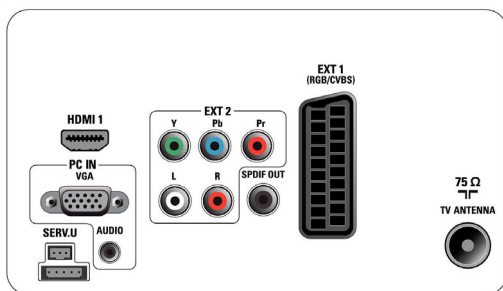

Specifikacije

Slika/zaslon

- Razmerje stranic: Široki zaslon
- Velikost diagonale zaslona (v palcih): 26 palec
- Velikost diagonale zaslona (cm): 66 cm
- Barva ohišja: V rjavem odtenku z bleščeče črnim ohišjem
- Ločljivost zaslona: 1366 x 768p
- Svetlost: 400 cd/m²
- Izboljšava slike: 3/2 - 2/2 potezno gibanje, 3D

- Combfilter, Razpletanje 3D MA, Active Control, Ojačanje barve, Izboljšava prehodnih barv, Digital Crystal Clear, Digitalno zmanjševanje šumov, Dinamična izboljšava kontrasta, Luminance Transient Improver, Progresivni izris, Regulacija ostrine, Samodejno popravljanje kožnih odtenkov, Obdelava 1080p 24/25/30 Hz, Obdelava 1080p 50/60 Hz
- Dinamični kontrast zaslona: 150.000:1

- Odzivni čas (običajno): 8 ms
- Kot gledanja: 178° (V)/178° (N)
- Razmerje najvišje svetilnosti: 65 %
- Izboljšava zaslona: Zaslon s protiodsevno plastjo

Podprta ločljivost zaslona

- Računalniški formati: 640 x 480, 60 Hz, 800 x 600, 60 Hz, 1024 x 768, 60 Hz, 1280 x 720, 60 Hz, 1280 x 768, 60 Hz, 1280 x 1024, 60 Hz, 1360 x 768, 60

Rear connectors

Side