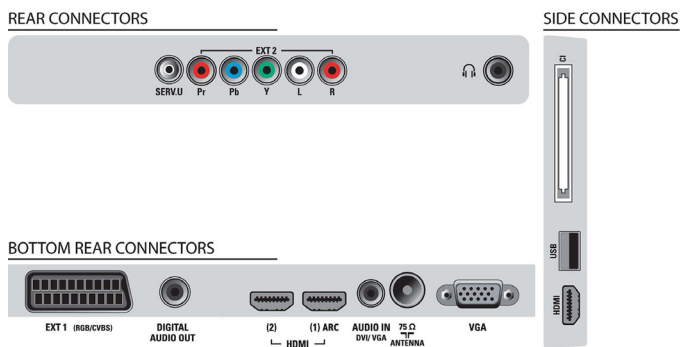

Спецификации

Картина/дисплей

- Съотношение на размерите на картината: Широко екран
- Размер на екрана по диагонал (инчове): 42 инч
- Размер на екрана по диагонал (метрична с-ма): 107 см
- Цвят на кутията: Декоративен лицев панел "черен гланц", черна кутия
- Разделителна способност на екрана: 1920 x 1080 пиксела
- Яркост: 500 cd/m²
- Подобрене на картината: Pixel Plus HD, Активен контрол + светлинен сензор, Подобряване на цветовете, 100Hz Clear LCD, Подобрене на цветните преходи, Контраст плюс, Цифрово шумопотискане, Динамично подобрене на контраста, Потискане на назъбени линии, Подобрител на преходите в яркостта, Прогресивно сканиране, 2D/3D понижаване на шума, 1080p 24/25/30Hz обработка, 1080p 50/60Hz обработка
- Тип на екрана на дисплея: LCD Full HD W-UXGA с активна матрица
- Динамичен контраст на екрана: 100 000:1
- Време на отговор (типично): 2 мс
- Зрителен ъгъл: 178° (хор.)/178° (верт.)
- Максимален коефициент на осветеност: 65 %
- Подобрене на екрана: Екран с противоотразяващо покритие