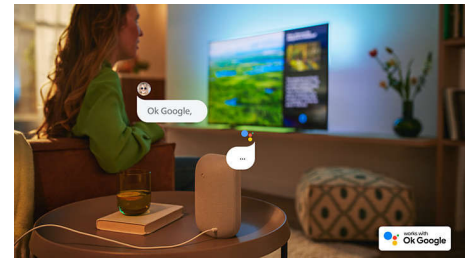

Голосове керування зі штучним інтелектом

За допомогою голосу можна керувати телевізором Philips Android TV через будь-який гучномовець із Google Помічником або через програму Android TV Remote App. Бажаєте знайти програми, передавати контент або грати в ігри? Просто попросіть.

Телевізор Philips 4K UHD

Чітке HDR-зображення. Телевізор Philips 4K UHD.

Тонка приваблива конструкція

Тонка приваблива конструкція