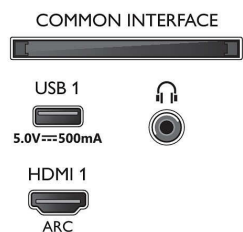

Телевізор 4K UHD Android TV

3-стороннє підсвічування Ambilight Підтримка основних форматів HDR, Dolby Vision та Dolby Atmos, Телевізор Android TV 126 см (50 д.)

Специфікації

Ambilight

- Функції Ambilight: Адаптація до кольору стіни, Режим розслаблюючого світла, Режим гри, Вбудована функція Ambilight
- Версія Ambilight: 3-стороннє

Зображення/дисплей

- Формат кадру: 16:9
- Розмір екрана по діагоналі (у метрах): 126 см
- Дисплей: 4K Ultra HD LED
- Роздільна здатність панелі: 3840 x 2160

- Природна частота оновлення: 60 Гц
- Процесор зображення: Pixel Precise Ultra HD
- Покращення зображення: Dolby Vision, HLG (Hybrid Log Gamma), Підтримка HDR10+
- Розмір екрана по діагоналі (у дюймах): 50 дюймів

Роздільна здатність вхідного сигналу дисплея

- Роздільна здатність – частота оновлення: 576р – 50 Гц, 640x480 – 60 Гц, 720р – 50 Гц, 60 Гц,

50PUS8007/12

2560x1440 – 60 Гц, 1920x1080р – 24 Гц, 25 Гц, 30 Гц, 3840x2160р – 24 Гц, 25 Гц, 30 Гц., 50 Гц, 60 Гц

Тюнер/Прийм/Передача

- Цифрові телевізори: DVB-T/T2/T2-HD/C/S/S2
- ТелеГід*: Електронний довідник програм на 8 днів
- Індикація потужності сигналу
- Телетекст: Гіпертекст на 1000 сторінок
- Підтримка HEVC

Connections

Side