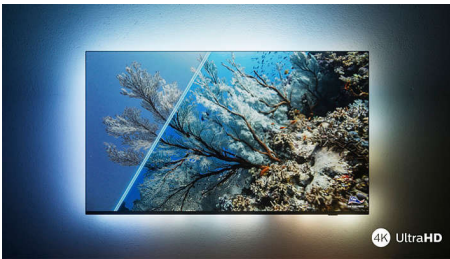

## Світлодіодний телевізор 4K UHD

Насолоджуйтеся будь-яким контентом на цьому світлодіодному телевізорі 4K UHD. Процесор Philips Pixel Precise Ultra HD оптимізує якість зображення для відтворення чіткого зображення, насичених кольорів і плавних рухів. Ви щоразу отримуватимете найкращі враження від перегляду.