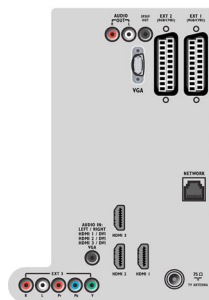

Προδιαγραφές

Ambilight

- Χαρακτηριστικά Ambilight: Ambilight Spectra, Λειτουργία φωτισμού lounge
- Σύστημα φωτισμού Ambilight: LED ευρείας χρωματικής γκάμας
- Λειτουργία αχνού φωτισμού: Χειροκίνητη και μέσω αισθητήρα φωτός

Εικόνα/Οθόνη

- Αναλογία Εικόνας: Ευρεία οθόνη
- Μήκος διαγωνίου οθόνης (ίντσες): 42 ίντσες
- Μήκος διαγωνίου οθόνης (μετρικό): 107 εκ.
- Έγχρωμο περιβλήμα: Μαύρη πρόσοψη και μαύρα ηχεία
- Ανάλυση οθόνης: 1920x1080p
- Φωτεινότητα: 500 cd/m²
- Βελτίωση εικόνας: Pixel precise HD, Perfect

- Natural Motion, 3/2-2/2 pull down, Τρισδιάστατο κτενοειδές φίλτρο 3D, Active Control + Αισθητήρας φωτός, Digital Noise Reduction, Βελτίωση δυναμικής αντίθεσης, Luminance Transient Improver, Προοδευτική σάρωση, Μείωση θορύβου 2D/3D, LCD 100Hz
- Τύπος οθόνης: LCD Full HD W-UXGA Act. matrix
- Αντίθεση δυναμικής οθόνης: 80.000:1

Rear connectors

Side