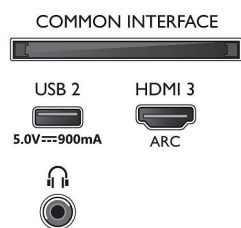

Smart TV LED 4K UHD

Televizor Ambilight de 178 cm (70") Principalele formate HDR acceptate, Procesor P5 Perfect Picture, Alexa integrat

Specificații

Ambilight

- Funcții Ambilight: Muzică Ambilight, Ambilight + Hue integrat, Mod Joc, Mod Lounge, Adaptare la culoarea peretelui
- Versiune Ambilight: pe 3 laturi

Imagine/Ecran

- Raport lungime/lățime: 16:9
- Dimensiune diagonală ecran (inchi): 70 inch
- Dimensiune diagonală ecran (metric): 178 cm
- Afișaj: LED 4K Ultra HD
- Rezoluție panou: 3840 x 2160

- Procesor de imagine: Procesor P5 Perfect Picture
- Îmbunătățiri ale imaginii: Ultra rezoluție, Dolby Vision, HDR10+, 1700 PPI, HLG (Hybrid Log Gamma)
- Dimensiune diagonală ecran (inchi): 70 inchi

Rezoluție de afișare acceptată

- Ințrări pentru computer pe toate dispozitivele HDMI: până la 4K UHD 3840 x 2160 la 60 Hz, HDR acceptat, HDR10/HLG
- Ințrări video pe toate dispozitivele HDMI: până la 4K UHD 3840 x 2160 la 60 Hz, HDR acceptat,

70PUS7855/12

HDR10/HLG (Hybrid Log Gamma), HDR10+/Dolby Vision

Tuner/Recepție/Transmisie

- TV digital: DVB-T/T2/T2-HD/C/S/S2
- Redare video: PAL, SECAM
- Acceptă MPEG: MPEG2, MPEG4
- Ghid de programe TV*: Ghid electronic de programe (8 zile)
- Indicator putere semnal
- Teletext: Hipertext - 1000 pagini
- Acceptă HEVC

Connections

Side