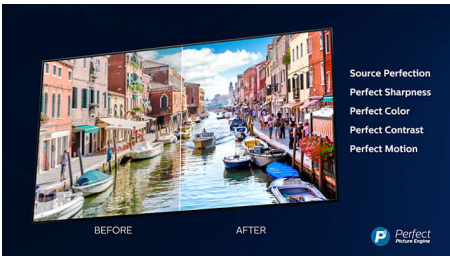

Procesor P5 Perfect Picture

Procesorul Philips P5 Perfect Picture oferă o imagine la fel de superbă precum conținutul

care îți place. Detaliile au simțitor mai multă profunzime. Culorile sunt vii, iar tonurile pielii arată natural. Contrastul este atât de clar încât vei simți toate detaliile. Iar mișcarea este atât de lină, încât nu vei pierde niciodată din vedere mingea, indiferent de cât de rapid este jocul.