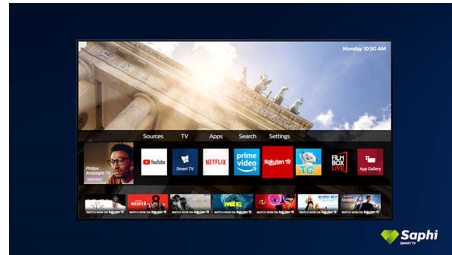

### Smart TV SAPHI

SAPHI este un sistem de operare rapid și intuitiv prin care utilizarea Philips Smart TV devine o adevărată plăcere. Beneficiezi de acces printr-un singur buton la un meniu clar pe bază de pictograme. Navighezi rapid la aplicații Philips Smart TV populare, inclusiv YouTube, Netflix și altele.