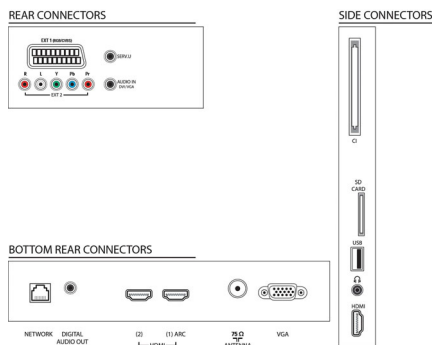

Technické údaje

Obraz/Displej

- Pomer strán: 16:9
- Diagonálny rozmer obrazovky (v palcoch): 55 palec
- Diagonálny rozmer obrazovky (metrický): 140 cm
- Displej: LED podsvietenie okrajov
- Rozlíšenie panela: 1920 x 1080p
- Jas: 400 cd/m²
- Dokonalejšie zobrazenie: Pixel Plus HD,

Technológia HD Natural Motion, Active Control + Svetelný snímač, Rozlíšenie Super Resolution, 400 Hz Perfect Motion Rate

- Dynamický kontrast obrazovky: 500 000 : 1
- Čas odozvy (typický): 2 ms
- Pomer maximálnej luminancie: 65 %

Podporované rozlíšenie displeja

- Počítačové vstupy: až do 1920 x 1080 pri 60 Hz
- Video vstupy: 24, 25, 30, 50, 60 Hz, až do 1920 x 1080p

Tuner/Príjem/Vysielanie

- Digitálna TV: DVB-C MPEG2*, DVB-C MPEG4*, DVB-T MPEG2*, DVB-T MPEG4*
- Prehrávanie videa: NTSC, PAL, SECAM