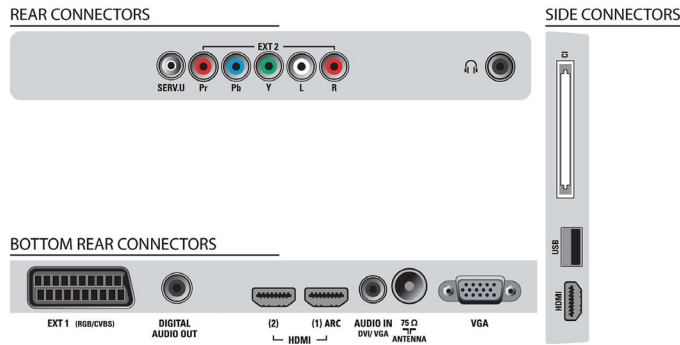

TV LCD

81 cm (32") Full HD 1080p, televisión digital

32PFL3805H/12

Especificaciones

Imagen/Pantalla

- Relación de aspecto: Pantalla panorámica
- Tamaño diagonal de pantalla (pulgadas): 32 pulgada
- Tamaño diagonal de pantalla (métrico): 81 cm
- Color de la carcasa: Frontal decorado en negro brillante y carcasa negra
- Resolución de pantalla: 1920 x 1080p
- Brillo: 450 cd/m²
- Mejora de la imagen: Pixel Plus alta definición,

Active Control + sensor de luz, Mejora del color, Mejora de la transición del color, Contrast Plus, Reducción digital de ruido, Mejora del contraste dinámico, Supresión de línea dentada, Mejora de transición de luminancia, Escaneado progresivo, Reducción de ruido 2D/3D, Procesamiento 1080p a 24/25/30 Hz, Procesamiento 1080p a 50/60 Hz

- Tipo de pantalla de visualización: LCD Full HD Act. matrix W-UXGA

- Contraste dinámico de pantalla: 100,000:1
- Tiempo de respuesta (típico): 2 ms
- Ángulo de visión: 178° (H)/178° (V)
- Relación de luminancia máxima: 65 %
- Realce de pantalla: Pantalla antirreflectante

Resolución de pantalla compatible

- Formatos informáticos: 640 x 480, 60 Hz, 800 x 600, 60 Hz, 1024 x 768, 60 Hz, 1280 x 768,