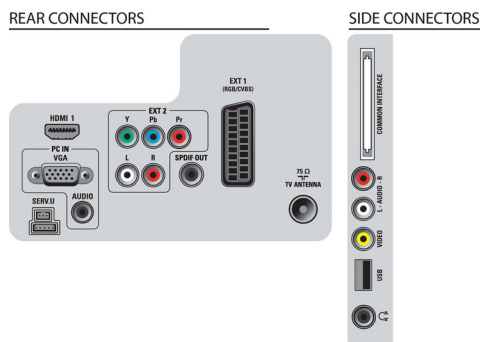

Műszaki adatok

Kép/Kijelző

- Képfórmula: Széles képernyő
- Átlós képernyőméret (hüvelyk): 19 hüvelyk
- Átlós képernyőméret (metrikus): 48 cm
- Színes készülék: Sötétkéék előlap, magas fényű fekete házzal
- Kijelző: LED-es, HD Ready
- Panel felbontása: 1366 x 768p
- Fényerő: 300 cd/m²

- Képjavitás: Crystal Clear, 3/2 - 2/2 mozgáslebotás, 3D fésűszűrő, 3D MA deinterlészelés, Active Control, Színkiemelés, Színátmenet-javítás, Digitális zajcsökkentés, Dinamikus kontrasztjavítás, Fényerősségátmenet-javító, Progresszív pásztázás, Élességállítás, Automatikus bőrszín-korrekció, 1080p 24/25/30 Hz feldolgozás, 1080p 50/60 Hz feldolgozás, 5 ms, 50 Hz
- Dinamikus képernyőkontraszt: 150 000:1

- Válaszidő (tipikus): 6 ms
- Megtekintési szögterület: 170° (H) / 160° (V)
- Csúcsfényerősség-arány: 65 %
- Képernyő minőségének javítása: Tükröződésmentes bevonattal ellátott képernyő

Támogatott képernyőfelbontás

- Számítógépes formátumok: 640 x 480, 60 Hz, 800 x 600, 60 Hz, 1024 x 768, 60 Hz, 1280 x 720, 60