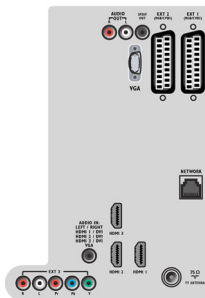

Technické údaje

Ambilight

- Ambilight - vlastnosti: Ambilight Spectra, Režim osvetlenia obývacej izby
- Svetelný systém Ambilight: LED so širokým spektrom farieb
- Funkcia stlmenia: Manuálne a so svetelným snímačom

Obraz/Displej

- Pomer strán: Širokouhlá obrazovka
- Diagonálny rozmer obrazovky (v palcoch): 37 palec
- Diagonálny rozmer obrazovky (metrický): 94 cm
- Farebná skrinka: Čierna ozdobná predná časť s lesklými perleťovými reproduktormi
- Rozlíšenie panela: 1920 x 1080p
- Jas: 500 cd/m²

- Dokonalejšie zobrazenie: Pixel precise HD, Perfect Natural Motion, Komprimovanie pohybu 3/2 - 2/2, 3D hrebeňový filter, Active Control + Svetelný snímač, Digitálna redukcia šumu, Dynamické zdokonalenie kontrastu, Vylepšené prechody jasu, Progressívne riadkovanie, 2D/3D redukcia šumu, 100 Hz LCD
- Typ obrazovky: LCD W-UXGA aktívna matica s Full HD

Rear connectors