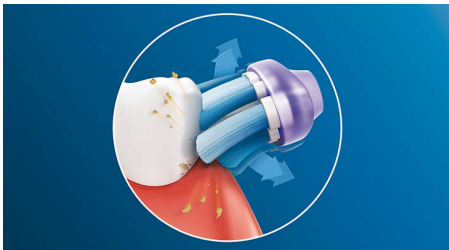

Nu nog duurzamer

- 75% van het plastic in dit product is biogebaseerd*

Kenmerken

Focus op gezond tandvlees

Het afgeronde trimprofiel van de Premium Gum Care-borstelkop maximaliseert het contact tussen de borstelharen en de tandvleeslijn. Zorgt voor tot 7x gezonder tandvlees vs MTB, voor een sterke basis voor uw tanden*.

Tandplak behoort tot het verleden

Dit verbetert onze sonische poetskracht waardoor zelfs moeilijk te bereiken oppervlakten nog dieper worden gereinigd. Dankzij het flexibele ontwerp verwijdert Premium Gum Care tot wel 10 keer meer tandplak dan een handtandenborstel.