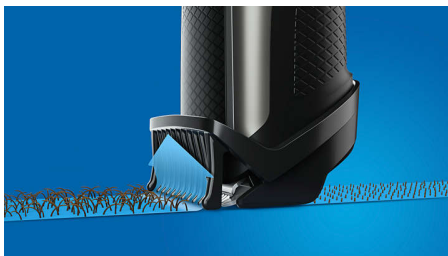

Suurem täpsus

Ülim juhtimine täiusliku habeme saavutamiseks

Täpne ja ühtlane tulemus, olenemata sellest, kas soovite kolmepäevast, lühikest või pikka habet. Meie uuenduslik Lift & Trim PRO süsteem tõstab karvad kahepoolsete teradeni, et tagada ühtlane piiramine ühe tõmbega.

Lift & Trim PRO süsteem

Habemel pole võimalustki. Lift&Trim Pro süsteem haarab kinni kõik teie madalad karvad ja tõstab need täpselt lõikamiseks lõiketerade suunas üles, olles samas ka ideaalne piirel pika habeme jaoks.