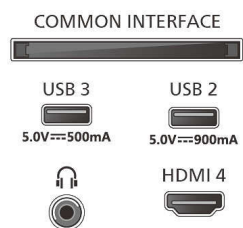

4K Ambilight TV

Телевизор Ambilight 139 см (55") Звук от Bowers & Wilkins, Видеопроцесор P5, Смарт телевизори Philips

55PML9308/12

Спецификации

Ambilight

- Функции на Ambilight: Адаптиране към цвета на стената, Режим "фоайе", Режим игра, Музика с Ambilight, AmbiWakeup, AmbiSleep, работи с безжични домашни високоговорители Philips, Анимация при стартиране на Ambilight
- Версия на Ambilight: 3-странен

Картина/дисплей

- Размер на екрана по диагонал (инчове): 55 инч
- Размер на екрана по диагонал (метрична с-ма): 139 см

- Дисплей: 4K UHD MiniLED
- Разделителна способност на екрана: 3840 x 2160
- Основна скорост на обновяване: 120 Hz
- Блок за обработка на картината: Видео процесор P5 Perfect Picture
- Подобрение на картината: Perfect Natural Motion, Micro Dimming Premium, HDR10+, Dolby Vision, HLG (Hybrid Log Gamma), CalMAN Ready, Автоматичен филм

Входна разделителна способност на

дисплея

- Разделителна способност – Скорост на обновяване: 576p – 50 Hz, 640 x 480 – 60 Hz, 720p-50 Hz, 60 Hz, 1920 x 1080p – 24 Hz, 25 Hz, 30 Hz, 50 Hz, , 60 Hz, 100 Hz, 120 Hz., 2560 x 1440 – 60 Hz, 120 Hz, 3840 x 2160p – 24 Hz, 25 Hz, 30 Hz, 50 Hz, , 60 Hz, 100 Hz, 120 Hz.

Тунер / Приемане / Предаване

- Цифров телевизор: DVB-T/T2/T2-HD/C/S/S2
- Възпроизвеждане на видео: PAL, SECAM
- Телевизионен справочник на програмите*:

Connections

Side