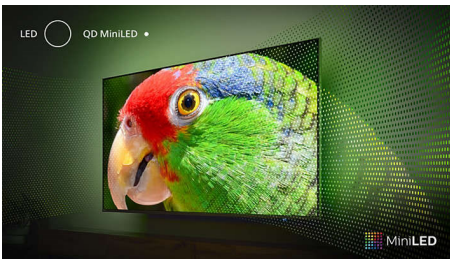

Mini-LED технология

Независимо какво гледате, mini-LED технологията на Xtgas ви предоставя наистина впечатляваща картина на голям екран с дълбоки черни тонове, изключително рязък контраст и реалистични цветове. Освен това този 4K UHD Ambilight телевизор е съвместим с всички основни HDR формати, така че ще виждате повече детайли, дори в тъмни и светли зони.

MiniLED телевизор

MiniLED. Интелигентни зони на подсветката. Невероятен контраст.