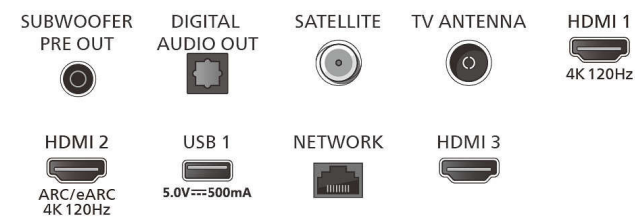

4K Ambilight TV

Телевизор Ambilight 139 см (55") Звук от Bowers & Wilkins, Видеопроцесор P5, Смарт телевизори Philips

55PML9308/12

Спецификации

Ambilight

- Функции на Ambilight: Адаптиране към цвета на стената, Режим "фоайе", Режим игра, Музика с Ambilight, AmbiWakeup, AmbiSleep, работи с безжични домашни високоговорители Philips, Анимация при стартиране на Ambilight
- Версия на Ambilight: 3-странен

Картина/дисплей

- Размер на екрана по диагонал (инчове): 55 инч
- Размер на екрана по диагонал (метрична с-ма): 139 см

- Дисплей: 4K UHD MiniLED
- Разделителна способност на екрана: 3840 x 2160
- Основна скорост на обновяване: 120 Hz
- Блок за обработка на картината: Видео процесор P5 Perfect Picture
- Подобрение на картината: Perfect Natural Motion, Micro Dimming Premium, HDR10+, Dolby Vision, HLG (Hybrid Log Gamma), CalMAN Ready, Автоматичен филм

Входна разделителна способност на

дисплея

- Разделителна способност – Скорост на обновяване: 576p – 50 Hz, 640 x 480 – 60 Hz, 720p-50 Hz, 60 Hz, 1920 x 1080p – 24 Hz, 25 Hz, 30 Hz, 50 Hz, , 60 Hz, 100 Hz, 120 Hz., 2560 x 1440 – 60 Hz, 120 Hz, 3840 x 2160p – 24 Hz, 25 Hz, 30 Hz, 50 Hz, , 60 Hz, 100 Hz, 120 Hz.

Тунер / Приемане / Предаване

- Цифров телевизор: DVB-T/T2/T2-HD/C/S/S2
- Възпроизвеждане на видео: PAL, SECAM
- Телевизионен справочник на програмите*:

Connections

Side

Bottom