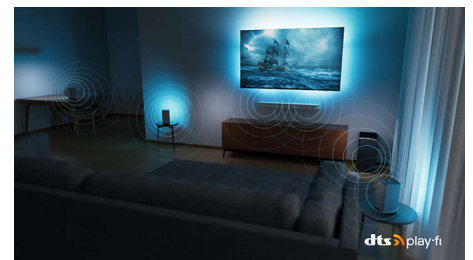

DTS Play-Fi

Безжичната домашна система Philips, захранвана от DTS Play-Fi, ви позволява да се свържете към съвместими тонколони и безжични високоговорители около дома си за секунди. Слушайте филми в кухнята. Пускайте музика навсякъде.