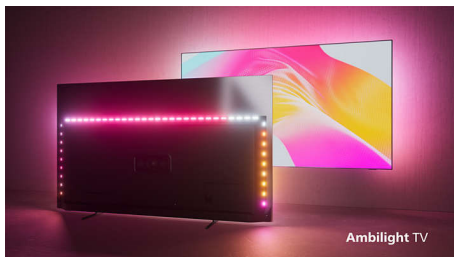

Philips OLED
Телевизор 4К с Ambilight

121 см (48"), ТВ с Ambilight
Процессор P5 AI Perfect Picture
Звучание Dolby Atmos
Google TV™

48OLED848

Прекрасно — всегда.

Телевизор 4К с Ambilight

Для фильмов и передач — реалистичное изображение и объемное звучание этого телевизора OLED вместе с чарующим сиянием Ambilight обеспечат наиболее яркие впечатления от просмотра. Темная металлическая подставка и безрамочный дизайн помогут прочувствовать настоящий стиль.

4К-телевизор OLED с Ambilight. Создан, чтобы удивлять.

- ТВ с Ambilight. Погружение стало ярче.
- Премиальный дизайн. Стиль будущего.
- Панель OLED EX. Высокая пиковая яркость и тонкая рамка.
- Любой контент станет реалистичнее. Процессор P5 с ИИ.
- Яркий OLED-экран. Полная детализация даже в хорошо освещенной комнате.

PHILIPS

Телевизор 4K с Ambilight
121 см (48"), ТВ с Ambilight Процессор P5 AI Perfect Picture, Звучание Dolby Atmos, Google TV™

48OLED848/12

Основные особенности

Ambilight нового поколения

С Ambilight нового поколения светодиоды за панелью создают эффект погружения через сияние с точным градиентом, которое еще более точно синхронизировано с происходящим на экране! Вы можете сделать интерьер ярче с помощью коллекции изображений и видео Auriga, которые прекрасно смотрятся вместе с Ambilight.