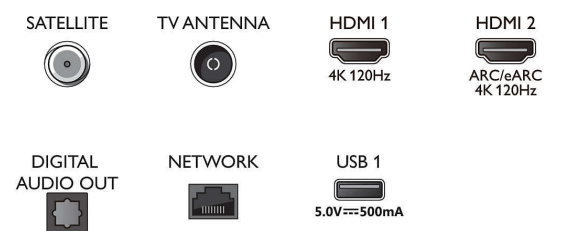

Характеристики

Подсветка Ambilight

- Возможности режима Ambilight: Подстраивается под цвет стены, Режим Lounge, Игровой режим, Музыка Ambilight, AmbiWakeup, AmbiSleep, Совместимо с Philips Wireless Home Speakers, Анимация запуска Ambilight
- Версия Ambilight: 3-сторонняя, новое поколение

Изображение/дисплей

- Размер экрана по диагонали (в дюймах): 48 (дюймы)
- Размер экрана по диагонали (метрич.): 121 см

- Дисплей: 4K Ultra HD OLED
- Разрешение панели: 3840 x 2160
- Базовая частота обновления: 120 Гц
- Процессор обработки изображения: Процессор P5 AI Perfect Picture
- Улучшение изображения: Perfect Natural Motion, Micro Dimming Perfect, Wide Color Gamut воспроизводит 99 % оттенков DCI-P3, Dolby Vision, Режим ИИ PQ, Поддержка CalMAN, Режим IMAX Enhanced, HDR10+ Adaptive, Режим Filmmaker, HLG (Hybrid Log Gamma)

Разрешение экрана

- Разрешение при разных частотах обновления: 576р, 50 Гц, 640x480, 60 Гц, 720р, 50 Гц, 60 Гц, 1920x1080р, 24 Гц, 25 Гц, 30 Гц, 50 Гц, 60 Гц, 100 Гц, 120 Гц., 2560x1440, 60 Гц, 120 Гц, 3840x2160р, 24 Гц, 25 Гц, 30 Гц, 50 Гц., 60 Гц, 100 Гц, 120 Гц.

Тюнер/прием/передача

- Цифровое ТВ: DVB-T/T2/T2-HD/C/S/S2
- Телегид*: Электронный гид телепередач на 8 дней
- Индикатор уровня сигнала

Connections

Side

Bottom