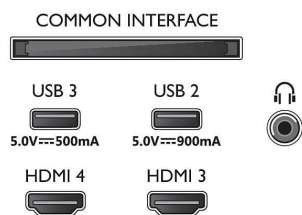

Характеристики

Подсветка Ambilight

- Возможности режима Ambilight: Подстраивается под цвет стены, Режим Lounge, Игровой режим, Музыка Ambilight, AmbiWakeup, AmbiSleep, Совместимо с Philips Wireless Home Speakers, Анимация запуска Ambilight
- Версия Ambilight: 3-сторонняя, новое поколение

Изображение/дисплей

- Размер экрана по диагонали (в дюймах): 48 (дюймы)
- Размер экрана по диагонали (метрич.): 121 см

- Дисплей: 4K Ultra HD OLED
- Разрешение панели: 3840 x 2160
- Базовая частота обновления: 120 Гц
- Процессор обработки изображения: Процессор P5 AI Perfect Picture
- Улучшение изображения: Perfect Natural Motion, Micro Dimming Perfect, Wide Color Gamut воспроизводит 99 % оттенков DCI-P3, Dolby Vision, Режим ИИ PQ, Поддержка CalMAN, Режим IMAX Enhanced, HDR10+ Adaptive, Режим Filmmaker, HLG (Hybrid Log Gamma)

Разрешение экрана

- Разрешение при разных частотах обновления: 576р, 50 Гц, 640x480, 60 Гц, 720р, 50 Гц, 60 Гц, 1920x1080р, 24 Гц, 25 Гц, 30 Гц, 50 Гц, 60 Гц, 100 Гц, 120 Гц., 2560x1440, 60 Гц, 120 Гц, 3840x2160р, 24 Гц, 25 Гц, 30 Гц, 50 Гц., 60 Гц, 100 Гц, 120 Гц.

Тюнер/прием/передача

- Цифровое ТВ: DVB-T/T2/T2-HD/C/S/S2
- Телегид*: Электронный гид телепередач на 8 дней
- Индикатор уровня сигнала

Connections

Side