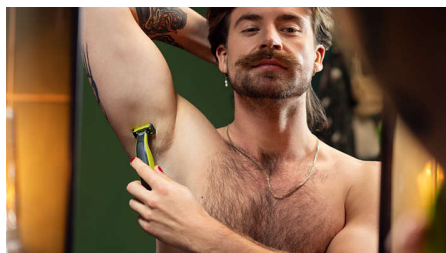

Протектор за кожа с щракване

Прикрепете протектора за кожа за допълнителен слой на защита за чувствителните зони.