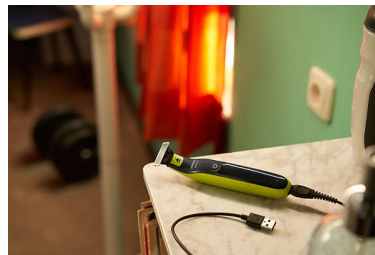

Зареждане с USB-A

Може да се зарежда у дома или на пътя, идеално за ежедневна употреба и по време на път.