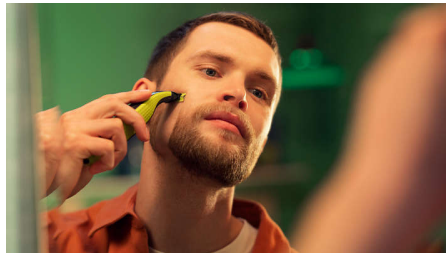

Избърснете се

OneBlade не бръсне толкова близо до кожата, колкото традиционното ножче, така че кожата ви ще се чувства комфортно. Бръснете срещу посоката на растежа на космите и подстрижете лесно косъмчета с всякаква дължина по тялото си. Включва две ножчета – едно за лице и едно за тяло.