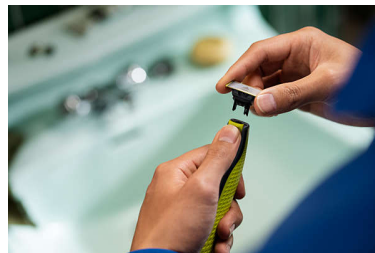

Ножче, което не се захвабя лесно

Издържливо ножче от неръждаема стомана, което издържа на до 4 месеца употреба*, за да се запази свежото усещане. Когато индикаторът за подмяна – икона за изваждане – се появи на ножчето, характеристиките на ножчето може вече да не са оптимални. Време е да помислите за смяна на ножчето за най-добри резултати при бръснене