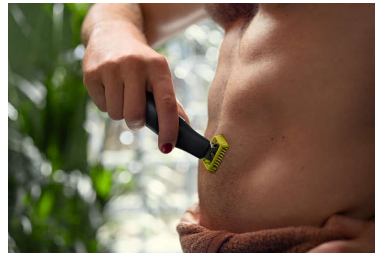

Гребени за тяло с щракване

Прикрепете гребена за тяло (3 мм) за лесно подстригване във всяка посока.