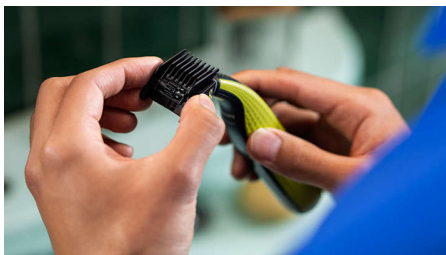

Подстригване на свобода

Уникален дизайн с отворен гребен за ефикасно подстригване без запушване и прекъсване на процедурата – дори при дълги и гъсти косми.