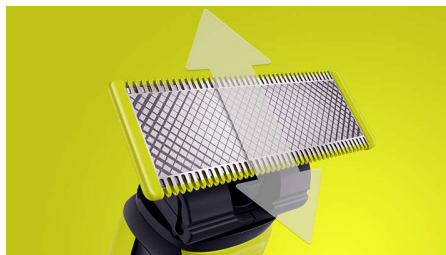

## Оформяйте

Създавайте прецизни ръбове с двустранното ножче. Можете да бръснете във всяка посока, за да имате чудесна видимост и да виждате всяко косъмче, което отрязвате. Бързо и лесно оформяте стила си за секунди!

## Двустранно ножче

OneBlade следва контурите на лицето ви и ви позволява лесно и удобно да подстригвате и бръснете всички зони. Използвайте двустранното ножче, за да оформите ръбовете и да създадете изчистени линии, като движите ножчето във всички посоки.