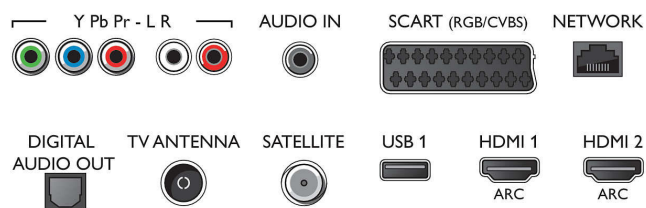

Изображение/дисплей

- Формат изображения: 16:9
- Размер экрана по диагонали (в дюймах): 65 (дюймы)

- Размер экрана по диагонали (метрич.): 164 см
- Дисплей: 4K Ultra HD LED
- 3D: Активная технология 3D, Полноэкранный режим для двух игроков*, Преобразование 2D в 3D, Автораспознавание 3D
- Разрешение панели: 3840 x 2160
- Яркость: 400 кд/м²
- Процессор обработки изображения: Pixel Precise Ultra HD
- Улучшение изображения: Natural Motion, Технология Perfect Motion Rate 800 Гц, Технология Micro Dimming Pro, Разрешение

Тюнер/прием/передача

- Цифровое ТВ: DVB-T/T2/C/S/S2

Connections

Side

Rear

Характеристики

- Воспроизведение видео: NTSC, PAL, SECAM
- Поддержка MPEG: MPEG2, MPEG4
- Телегид*: Электронный гид телепередач на 8 дней
- Индикатор уровня сигнала
- Телетекст: 1000-страничный гипертекст