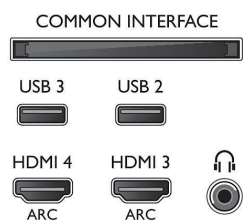

Характеристики

Подсветка Ambilight

- Возможности режима Ambilight: Ambilight+Hue, Игровой режим, Встроенный Ambilight+Hue, Подстраивается под цвет стены, Регулировка расстояния до стены, Режим Lounge, Ambilight для режима 3D
- Версия Ambilight: Трехсторонняя

Изображение/дисплей

- Формат изображения: 16:9
- Размер экрана по диагонали (в дюймах): 65 (дюймы)

- Размер экрана по диагонали (метрич.): 164 см
- Дисплей: 4K Ultra HD LED
- 3D: Активная технология 3D, Полноэкранный режим для двух игроков*, Преобразование 2D в 3D, Автораспознавание 3D
- Разрешение панели: 3840 x 2160
- Яркость: 400 кд/м²
- Процессор обработки изображения: Pixel Precise Ultra HD
- Улучшение изображения: Natural Motion, Технология Perfect Motion Rate 800 Гц, Технология Micro Dimming Pro, Разрешение

Ultra

Поддерживаемое разрешение дисплея

- Компьютерные входы для всех интерфейсов HDMI: при 60 Гц, до 4K Ultra HD 3840 x 2160
- Выходы для всех интерфейсов HDMI: при 24, 25, 30, 50, 60 Гц, до 4K Ultra HD 3840 x 2160p

Тюнер/прием/передача

- Цифровое ТВ: DVB-T/T2/C/S/S2

Connections

Side