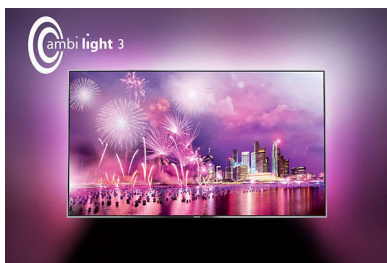

Основные особенности

Тонкая подставка

Уникальный дизайн новой подставки создает иллюзию, будто металлические ножки с двух сторон подставки невесомо приподнимают телевизор над столом. Элегантность и легкость в каждой детали.

Материалы высокого качества

Дом — отражение вашего стиля. Мы остановили свой выбор на нежных цветах и утонченной отделке, дополнив все это природными высококачественными материалами, для создания дизайна, который идеально дополнит любой интерьер!

3-сторонняя подсветка Ambilight

Вы приложили все усилия, чтобы сделать дом уютным и комфортным. Почему же не выбрать телевизор, который подчеркнет изящный дизайн интерьера? Уникальная технология Philips Ambilight визуально расширяет границы экрана и усиливает впечатления от просмотра за счет проекции светового ореола по трем сторонам от экрана. Эта технология увеличивает яркость и насыщенность красок, позволяя полностью погрузиться в происходящее на экране.

4K Ultra HD

Телевизор Ultra HD в 4 раза превосходит разрешение обычного телевизора Full HD. Благодаря 8 миллионам пикселей и уникальной технологии Ultra Resolution качество изображения не будет зависеть от исходного контента. Улучшенная четкость

и глубина изображения, великолепный контраст, плавное и естественное движение и безупречная детализация.