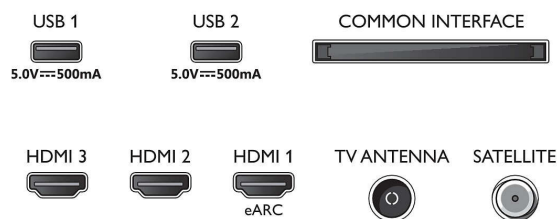

Side

Rear

Характеристики

- Philips, Amazon Prime video, Netflix
- Голосовой ассистент*: Совместимо с Alexa, Совместимо с Google Home

Мультимедийные приложения

- Форматы воспроизведения видео: Контейнеры: AVI, MKV, H264/MPEG-4 AVC, MPEG-1, MPEG-2, MPEG-4, VP9, HEVC (H.265), AV1
- Форматы воспроизведения музыки: AAC, MP3, WAV, WMA версии 2 до версии 9.2, WMA-PRO (версия 9 и 10), FLAC
- Поддерживаемый формат субтитров: .SMI, .SRT, .SSA, .SUB, .TXT, .ASS
- Форматы воспроизведения изображений: JPEG, BMP, GIF, PNG, HEIF