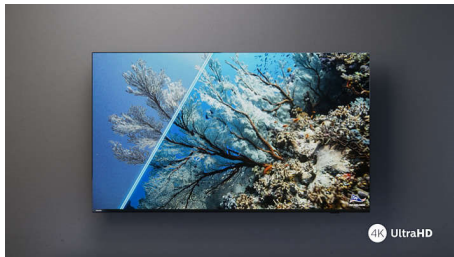

Philips LED
Телевизор 4К

Телевизор 108 см (43")

Поддержка основных
форматов HDR
Звучание Dolby Atmos
Philips Smart TV

43PUS7608

Выбирайте. Смотрите. Наслаждайтесь.

Телевизор 4К

Этот телевизор Smart TV быстро найдет ваш любимый контент. От классики до новых фильмов — вы сможете отдохнуть, пока телевизор ищет контент в основных сервисах потоковой передачи. Наслаждайтесь четким изображением и объемным звуком Dolby Atmos.

PHILIPS

Телевизор 4К

Телевизор 108 см (43") Поддержка основных форматов HDR, Звучание Dolby Atmos, Philips Smart TV

43PUS7608/12

Основные особенности

Сверхчеткая картинка

Этот 4К-телевизор обеспечит яркое и сверхчеткое изображение с насыщенной цветовой гаммой при просмотре любого контента. Он также совместим с основными форматами HDR, где изображение имеет более высокую детализацию в темных и светлых участках кадра.