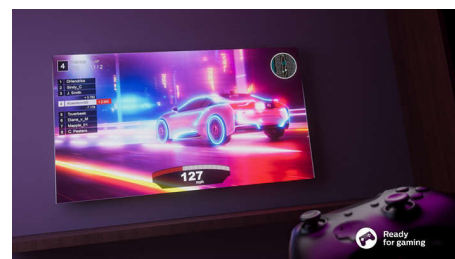

Экологичная упаковка.

Безрамочный корпус этого Smart TV идеально впишется в любой интерьер, а тонкие темно-серые ножки создадут

ощущение, что экран парит в воздухе. Наша упаковка состоит в том числе из переработанного картона с сертификацией FSC, а печатные материалы содержат переработанную бумагу.

Привлекательный дизайн

Привлекательный дизайн

Совместимо с форматами HDR

Совместимо со всеми основными форматами HDR

Подходит для игр.

HDMI 2.1 позволяет использовать все возможности консоли благодаря быстрому игровому процессу и плавной графике. Оцените поддержку VRR, а также режим минимальной задержки ввода, который активируется автоматически при включении консоли.