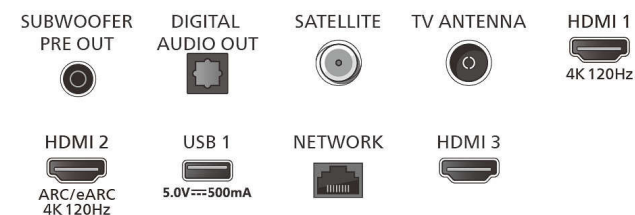

4K Ambilight TV

Телевизор Ambilight 164 см (65") Звук от Bowers & Wilkins, Видеопроцесор P5, Смарт телевизори Philips

65PML9308/12

Спецификации

Ambilight

- Функции на Ambilight: Адаптиране към цвета на стената, Режим "фоайе", Режим игра, Музика с Ambilight, AmbiWakeur, AmbiSleep, работи с безжични домашни високоговорители Philips, Анимация при стартиране на Ambilight
- Версия на Ambilight: 3-странен

Картина/дисплей

- Размер на екрана по диагонал (инчове): 65 инч
- Размер на екрана по диагонал (метрична с-ма): 164 см

- Дисплей: 4K UHD MiniLED
- Разделителна способност на екрана: 3840 x 2160
- Основна скорост на обновяване: 120 Hz
- Блок за обработка на картината: Видео процесор P5 Perfect Picture
- Подобрене на картината: Perfect Natural Motion, Micro Dimming Premium, HDR10+, Dolby Vision, HLG (Hybrid Log Gamma), CalMAN Ready

Входна разделителна способност на дисплея

- Разделителна способност – Скорост на

обновяване: 576p – 50 Hz, 640 x 480 – 60 Hz, 720p-50 Hz,60 Hz, 1920 x 1080p – 24 Hz, 25 Hz, 30 Hz, 50 Hz, , 60 Hz, 100 Hz, 120 Hz., 2560 x 1440 – 60 Hz,120 Hz, 3840 x 2160p – 24 Hz, 25 Hz, 30 Hz, 50 Hz, , 60 Hz, 100 Hz, 120 Hz.

Тuner / Приемане / Предаване

- Цифров телевизор: DVB-T/T2/T2-HD/C/S/S2
- Възпроизвеждане на видео: PAL, SECAM
- Телевизионен справочник на програмите*: Електронен справочник на програмите за 8 дни
- Индикатор за силата на сигнала

Connections

Side

Bottom