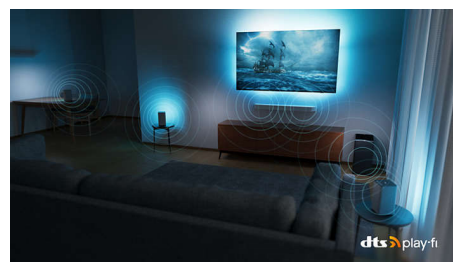

DTS Play-Fi

Безжичната домашна система Philips, захранвана от DTS Play-Fi, ви позволява да се свържете към съвместими тонколони и безжични високоговорители около дома си за секунди. Слушайте филми в кухнята. Пускайте музика навсякъде.