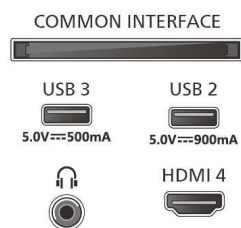

4K Ambilight TV

Телевизор Ambilight 164 см (65") Звук от Bowers & Wilkins, Видеопроцесор P5, Смарт телевизори Philips

65PML9308/12

Спецификации

Ambilight

- Функции на Ambilight: Адаптиране към цвета на стената, Режим "фоайе", Режим игра, Музика с Ambilight, AmbiWakeur, AmbiSleep, работи с безжични домашни високоговорители Philips, Анимация при стартиране на Ambilight
- Версия на Ambilight: 3-странен

Картина/дисплей

- Размер на екрана по диагонал (инчове): 65 инч
- Размер на екрана по диагонал (метрична с-ма): 164 см

- Дисплей: 4K UHD MiniLED
- Разделителна способност на екрана: 3840 x 2160
- Основна скорост на обновяване: 120 Hz
- Блок за обработка на картината: Видео процесор P5 Perfect Picture
- Подобрене на картината: Perfect Natural Motion, Micro Dimming Premium, HDR10+, Dolby Vision, HLG (Hybrid Log Gamma), CalMAN Ready

Входна разделителна способност на дисплея

- Разделителна способност – Скорост на

обновяване: 576p – 50 Hz, 640 x 480 – 60 Hz, 720p-50 Hz,60 Hz, 1920 x 1080p – 24 Hz, 25 Hz, 30 Hz, 50 Hz, , 60 Hz, 100 Hz, 120 Hz., 2560 x 1440 – 60 Hz,120 Hz, 3840 x 2160p – 24 Hz, 25 Hz, 30 Hz, 50 Hz, , 60 Hz, 100 Hz, 120 Hz.

Тuner / Приемане / Предаване

- Цифров телевизор: DVB-T/T2/T2-HD/C/S/S2
- Възпроизвеждане на видео: PAL, SECAM
- Телевизионен справочник на програмите*: Електронен справочник на програмите за 8 дни
- Индикатор за силата на сигнала

Connections

Side