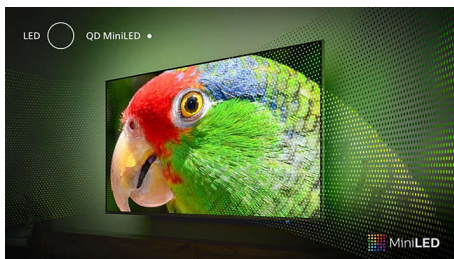

Mini-LED технология

Независимо какво гледате, mini-LED технологията на Xtraz ви предоставя наистина впечатляваща картина на голям екран с дълбоки черни тонове, изключително рязък контраст и реалистични цветове. Освен това този 4K UHD Ambilight телевизор е съвместим с всички основни HDR формати, така че ще виждате повече детайли, дори в тъмни и светли зони.

MiniLED телевизор

MiniLED. Интелигентни зони на подсветката. Невероятен контраст.