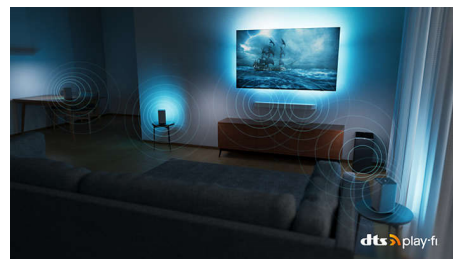

DTS Play-Fi

Безжичната домашна система Philips, захранвана от DTS Play-Fi, ви позволява да се свържете към съвместими тонколони и безжични високоговорители около дома си за секунди. Слушайте филми в кухнята. Пускайте музика навсякъде.