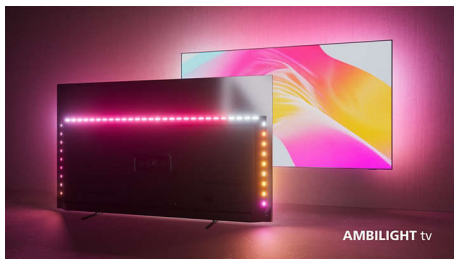

Суперразмер без компромиси.

- Кинематографична визия и звук. Dolby Vision и Dolby Atmos.
- Поддържа всички основни HDR формати
- Първокласен дизайн. Оборудван за бъдещето.

Гъвкав звук. Епично изживяване при игра. Интелигентно управление.

75PML9008/12

Акценти

Ambilight TV

Телевизорите Ambilight са единствените телевизори с LED светлини зад екрана, които реагират на това, което гледате, потапяйки ви в ореол от цветна светлина. Това променя всичко: вашият телевизор изглежда по-голям и ще бъдете по-увлечени в любимите си предавания, филми и игри.