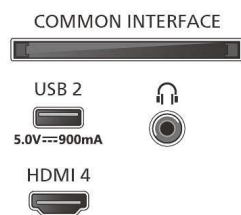

Спецификации

Ambilight

- Функции на Ambilight: Адаптиране към цвета на стената, Режим "фойе", Режим игра, Музика с Ambilight, AmbiWakeUp, AmbiSleep, работи с безжични домашни високоговорители Philips, Анимация при стартиране на Ambilight
- Версия на Ambilight: 3-странен

Картина/дисплей

- Размер на екрана по диагонал (инчове): 75 инч
- Размер на екрана по диагонал (метрична с-ма): 189 см
- Дисплей: 4K Ultra HD LED

- Разделителна способност на екрана: 3840 x 2160
- Основна скорост на обновяване: 120 Hz
- Блок за обработка на картината: Видео процесор P5 Perfect Picture
- Подобрене на картината: Perfect Natural Motion, Micro Dimming Premium, HDR10+, Dolby Vision, HLG (Hybrid Log Gamma), CalMAN Ready

Входна разделителна способност на дисплея

- Разделителна способност – Скорост на обновяване: 576p – 50 Hz, 640 x 480 – 60 Hz, 720p-50 Hz, 60 Hz, 1920 x 1080p – 24 Hz, 25 Hz,

30 Hz, 50 Hz, , 60 Hz, 100 Hz, 120 Hz., 2560 x 1440 – 60 Hz, 120 Hz, 3840 x 2160p – 24 Hz, 25 Hz, 30 Hz, 50 Hz, , 60 Hz, 100 Hz, 120 Hz.

Тuner / Приемане / Предаване

- Цифров телевизор: DVB-T/T2/T2-HD/C/S/S2
- Възпроизвеждане на видео: PAL, SECAM
- Телевизионен справочник на програмите*: Електронен справочник на програмите за 8 дни
- Индикатор за силата на сигнала
- Телетекст: 1000 страници Hypertext
- HEVC поддръжка

Connections

Side