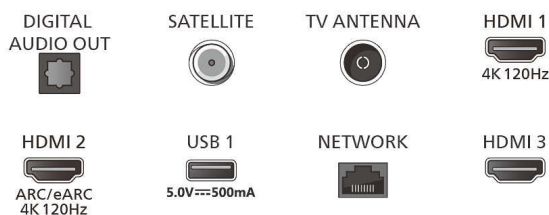

Спецификации

Ambilight

- Функции на Ambilight: Адаптиране към цвета на стената, Режим "фойе", Режим игра, Музика с Ambilight, AmbiWakeUp, AmbiSleep, работи с безжични домашни високоговорители Philips, Анимация при стартиране на Ambilight
- Версия на Ambilight: 3-странен

Картина/дисплей

- Размер на екрана по диагонал (инчове): 75 инч
- Размер на екрана по диагонал (метрична с-ма): 189 см
- Дисплей: 4K Ultra HD LED

- Разделителна способност на екрана: 3840 x 2160
- Основна скорост на обновяване: 120 Hz
- Блок за обработка на картината: Видео процесор P5 Perfect Picture
- Подобрене на картината: Perfect Natural Motion, Micro Dimming Premium, HDR10+, Dolby Vision, HLG (Hybrid Log Gamma), CalMAN Ready

Входна разделителна способност на дисплея

- Разделителна способност – Скорост на обновяване: 576p – 50 Hz, 640 x 480 – 60 Hz, 720p-50 Hz, 60 Hz, 1920 x 1080p – 24 Hz, 25 Hz,

30 Hz, 50 Hz, , 60 Hz, 100 Hz, 120 Hz., 2560 x 1440 – 60 Hz, 120 Hz, 3840 x 2160p – 24 Hz, 25 Hz, 30 Hz, 50 Hz, , 60 Hz, 100 Hz, 120 Hz.

Тuner / Приемане / Предаване

- Цифров телевизор: DVB-T/T2/T2-HD/C/S/S2
- Възпроизвеждане на видео: PAL, SECAM
- Телевизионен справочник на програмите*: Електронен справочник на програмите за 8 дни
- Индикатор за силата на сигнала
- Телетекст: 1000 страници Hypertext
- HEVC поддръжка

Connections

Side

Bottom