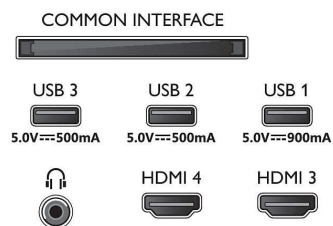

Характеристики

Подсветка Ambilight

- Возможности режима Ambilight: Подстраивается под цвет стены, Режим Lounge, Игровой режим, Музыка Ambilight, AmbiWakeur, AmbiSleep, Совместимо с Philips Wireless Home Speakers, Анимация запуска Ambilight
- Версия Ambilight: 3-сторонняя, новое поколение

Изображение/дисплей

- Размер экрана по диагонали (в дюймах): 65 (Дюймы)
- Размер экрана по диагонали (метрич.): 164 см

- Дисплей: 4K Ultra HD OLED
- Разрешение панели: 3840 x 2160
- Базовая частота обновления: 120 Гц
- Процессор обработки изображения: Процессор P5 AI Perfect Picture
- Улучшение изображения: Perfect Natural Motion, Micro Dimming Perfect, Wide Color Gamut воспроизводит 99 % оттенков DCI-P3, Dolby Vision, Режим ИИ PQ, Поддержка CalMAN, Режим IMAX Enhanced, HDR10+ Adaptive, Режим Filmmaker

Разрешение экрана

- Разрешение при разных частотах обновления: 576р, 50 Гц, 640x480, 60 Гц, 720р, 50 Гц, 60 Гц, 1920x1080р, 24 Гц, 25 Гц, 30 Гц, 50 Гц, 60 Гц, 100 Гц, 120 Гц, 2560x1440, 60 Гц, 120 Гц, 3840x2160р, 24 Гц, 25 Гц, 30 Гц, 50 Гц, 60 Гц, 100 Гц, 120 Гц.

Тюнер/прием/передача

- Цифровое ТВ: DVB-T/T2/T2-HD/C/S/S2
- Воспроизведение видео: PAL, SECAM
- Телегид*: Электронный гид телепередач на 8 дней

Connections

Side