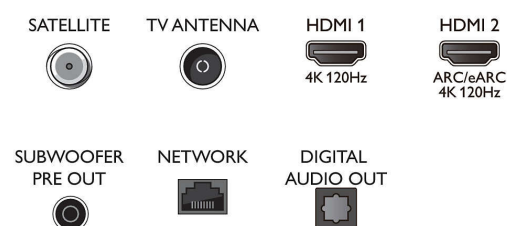

Характеристики

Подсветка Ambilight

- Возможности режима Ambilight: Подстраивается под цвет стены, Режим Lounge, Игровой режим, Музыка Ambilight, AmbiWakeur, AmbiSleep, Совместимо с Philips Wireless Home Speakers, Анимация запуска Ambilight
- Версия Ambilight: 3-сторонняя, новое поколение

Изображение/дисплей

- Размер экрана по диагонали (в дюймах): 65 (Дюймы)
- Размер экрана по диагонали (метрич.): 164 см

- Дисплей: 4K Ultra HD OLED
- Разрешение панели: 3840 x 2160
- Базовая частота обновления: 120 Гц
- Процессор обработки изображения: Процессор P5 AI Perfect Picture
- Улучшение изображения: Perfect Natural Motion, Micro Dimming Perfect, Wide Color Gamut воспроизводит 99 % оттенков DCI-P3, Dolby Vision, Режим ИИ PQ, Поддержка CalMAN, Режим IMAX Enhanced, HDR10+ Adaptive, Режим Filmmaker

Разрешение экрана

- Разрешение при разных частотах обновления: 576р, 50 Гц, 640x480, 60 Гц, 720р, 50 Гц, 60 Гц, 1920x1080р, 24 Гц, 25 Гц, 30 Гц, 50 Гц, 60 Гц, 100 Гц, 120 Гц, 2560x1440, 60 Гц, 120 Гц, 3840x2160р, 24 Гц, 25 Гц, 30 Гц, 50 Гц, 60 Гц, 100 Гц, 120 Гц.

Тюнер/прием/передача

- Цифровое ТВ: DVB-T/T2/T2-HD/C/S/S2
- Воспроизведение видео: PAL, SECAM
- Телегид*: Электронный гид телепередач на 8 дней

Connections

Side

Bottom