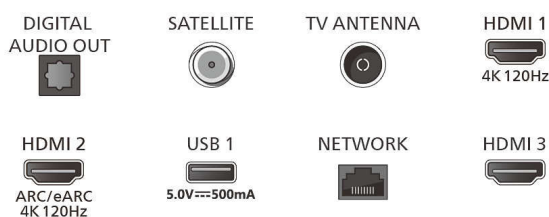

Specifikace

Ambilight

- Funkce Ambilight: Funkce přizpůsobení barvě stěn, Režim Lounge, Herní režim, Hudba s funkcí Ambilight, AmbiWakeup, AmbiSleep, funguje s bezdrátovými reproduktory Philips Wireless Home Speakers, Ambilight – animace při spuštění
- Verze Ambilight: třístranný

Obraz/displej

- Úhlopříčka obrazovky (palce): 75 palců
- Úhlopříčka obrazovky (metrická): 189 cm
- Displej: 4K Ultra HD LED

- Rozlišení panelu: 3840 x 2160
- Nativní obnovovací frekvence: 120 Hz
- Systém obrazu: Engine P5 Perfect Picture
- Vylepšení obrazu: Perfect Natural Motion, Micro Dimming Premium, HDR10+, Dolby Vision, HLG (Hybrid Log Gamma), CalMAN Ready

Rozlišení vstupu displeje:

- Rozlišení – obnovovací frekvence: 576p – 50 Hz, 640 x 480 – 60 Hz, 720p – 50 Hz, 60 Hz, 1920 x 1080p – 24 Hz, 25 Hz, 30 Hz, 50 Hz, 60 Hz, 100 Hz, 120 Hz, 2560 x 1440 –

- 60 Hz, 120 Hz, 3840 x 2160p – 24 Hz, 25 Hz, 30 Hz, 50 Hz, 60 Hz, 100 Hz, 120 Hz

Tuner/příjem/vysílání

- Digitální příjem: DVB-T/T2/T2@HEVC/C/S/S2
- Přehrávání videa: PAL, SECAM
- Průvodce televizními programy*: Průvodce EPG na 8 dnů
- Indikace úrovně signálu
- Teletext: Teletext s pamětí 1 000 stránek
- Podpora HEVC

Connections

Side

Bottom