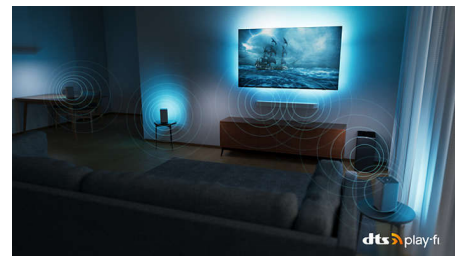

Funkce DTS Play-Fi

Bezdrátový domácí systém Philips s technologií DTS Play-Fi umožňuje během několika sekund připojit kompatibilní soundbary a bezdrátové reproduktory po celém domě. Poslouchejte filmy v kuchyni. Přehrávejte hudbu kdekoli.