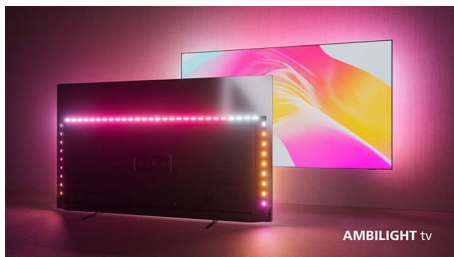

Přednosti

Televizor Ambilight

Televizory Ambilight jsou jediné televizory se světly LED za obrazovkou, které se mění podle toho, co sledujete, a zaplaví vás aureolou barevného světla. Vše se tím změní: televizor vám bude připadat větší a budete hlouběji vtaženi do svých oblíbených pořadů, filmů a her.