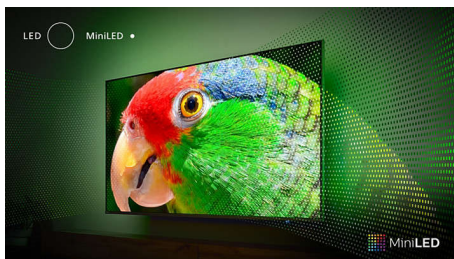

Technologie MiniLED

Bez ohledu na to, co sledujete, vám Xtra MiniLED poskytne skutečně působivý obraz na velké obrazovce s hlubokými odstíny černé, dokonale ostrým kontrastem a realistickými barvami. 4K UHD Ambilight TV je navíc kompatibilní se všemi hlavními formáty HDR, takže uvidíte více detailů i v tmavých a jasných oblastech.

Televizor MiniLED

MiniLED. Inteligentní zóny podsvícení. Neuvěřitelný kontrast.