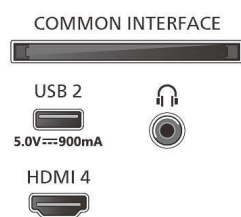

Specifikace

Ambilight

- Funkce Ambilight: Funkce přizpůsobení barvě stěn, Režim Lounge, Herní režim, Hudba s funkcí Ambilight, AmbiWakeup, AmbiSleep, funguje s bezdrátovými reproduktory Philips Wireless Home Speakers, Ambilight – animace při spuštění
- Verze Ambilight: třístranný

Obraz/displej

- Úhlopříčka obrazovky (palce): 75 palců
- Úhlopříčka obrazovky (metrická): 189 cm
- Displej: 4K Ultra HD LED

- Rozlišení panelu: 3840 x 2160
- Nativní obnovovací frekvence: 120 Hz
- Systém obrazu: Engine P5 Perfect Picture
- Vylepšení obrazu: Perfect Natural Motion, Micro Dimming Premium, HDR10+, Dolby Vision, HLG (Hybrid Log Gamma), CalMAN Ready

Rozlišení vstupu displeje:

- Rozlišení – obnovovací frekvence: 576p – 50 Hz, 640 x 480 – 60 Hz, 720p – 50 Hz, 60 Hz, 1920 x 1080p – 24 Hz, 25 Hz, 30 Hz, 50 Hz, 60 Hz, 100 Hz, 120 Hz, 2560 x 1440 –

- 60 Hz, 120 Hz, 3840 x 2160p – 24 Hz, 25 Hz, 30 Hz, 50 Hz, 60 Hz, 100 Hz, 120 Hz

Tuner/příjem/vysílání

- Digitální příjem: DVB-T/T2/T2@HEVC/C/S/S2
- Přehrávání videa: PAL, SECAM
- Průvodce televizními programy*: Průvodce EPG na 8 dnů
- Indikace úrovně signálu
- Teletext: Teletext s pamětí 1 000 stránek
- Podpora HEVC

Connections

Side