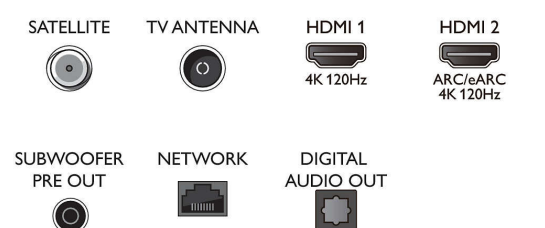

Specifikace

Ambilight

- Funkce Ambilight: Hudba s funkcí Ambilight, Herní režim, Funkce přizpůsobení barvě stěn, Režim Lounge, AmbiSleep, AmbiWakeup, Ambilight – animace při spuštění, funguje s bezdrátovými reproduktory Philips Wireless Home Speakers
- Verze Ambilight: nová generace, 3stranný

Obraz/displej

- Úhlopříčka obrazovky (palce): 77 palců
- Úhlopříčka obrazovky (metrická): 194 cm
- Displej: 4K Ultra HD OLED

- Rozlišení panelu: 3840 x 2160
- Nativní obnovovací frekvence: 120 Hz
- Systém obrazu: P5 AI Perfect Picture Engine
- Vylepšení obrazu: Široký barevný gamut 99 % DCI/P3, Dolby Vision, Perfect Natural Motion, A.I. Režim obrazové kvality, CalMAN Ready, Micro Dimming Perfekt, Filmmaker mode, HDR10+ Adaptive, Režim IMAX Enhanced

Rozlišení vstupu displeje:

- Rozlišení – obnovovací frekvence: 576p – 50 Hz, 640 x 480 – 60 Hz, 720p – 50 Hz, 60 Hz,

- 1920 x 1080p – 24 Hz, 25 Hz, 30 Hz, 50 Hz, 60 Hz, 100 Hz, 120 Hz, 2560 x 1440 – 60 Hz, 120 Hz, 3840 x 2160p – 24 Hz, 25 Hz, 30 Hz, 50 Hz, 60 Hz, 100 Hz, 120 Hz

Tuner/příjem/vysílání

- Digitální příjem: DVB-T/T2/T2@HEVC/C/S/S2
- Přehrávání videa: PAL, SECAM
- Průvodce televizními programy*: Průvodce EPG na 8 dnů
- Indikace úrovně signálu

Connections

Side

Bottom