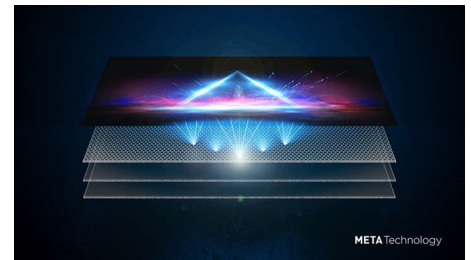

## Technologie panelu OLED META

Jasný OLED panel META. Televizor podporuje všechny hlavní formáty HDR