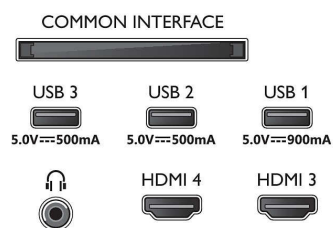

Specifikace

Ambilight

- Funkce Ambilight: Hudba s funkcí Ambilight, Herní režim, Funkce přizpůsobení barvě stěn, Režim Lounge, AmbiSleep, AmbiWakeup, Ambilight – animace při spuštění, funguje s bezdrátovými reproduktory Philips Wireless Home Speakers
- Verze Ambilight: nová generace, 3stranný

Obraz/displej

- Úhlopříčka obrazovky (palce): 77 palců
- Úhlopříčka obrazovky (metrická): 194 cm
- Displej: 4K Ultra HD OLED

- Rozlišení panelu: 3840 x 2160
- Nativní obnovovací frekvence: 120 Hz
- Systém obrazu: P5 AI Perfect Picture Engine
- Vylepšení obrazu: Široký barevný gamut 99 % DCI/P3, Dolby Vision, Perfect Natural Motion, A.I. Režim obrazové kvality, CalMAN Ready, Micro Dimming Perfekt, Filmmaker mode, HDR10+ Adaptive, Režim IMAX Enhanced

Rozlišení vstupu displeje:

- Rozlišení – obnovovací frekvence: 576p – 50 Hz, 640 x 480 – 60 Hz, 720p – 50 Hz, 60 Hz,

- 1920 x 1080p – 24 Hz, 25 Hz, 30 Hz, 50 Hz, 60 Hz, 100 Hz, 120 Hz, 2560 x 1440 – 60 Hz, 120 Hz, 3840 x 2160p – 24 Hz, 25 Hz, 30 Hz, 50 Hz, 60 Hz, 100 Hz, 120 Hz

Tuner/příjem/vysílání

- Digitální příjem: DVB-T/T2/T2@HEVC/C/S/S2
- Přehrávání videa: PAL, SECAM
- Průvodce televizními programy*: Průvodce EPG na 8 dnů
- Indikace úrovně signálu

Connections

Side