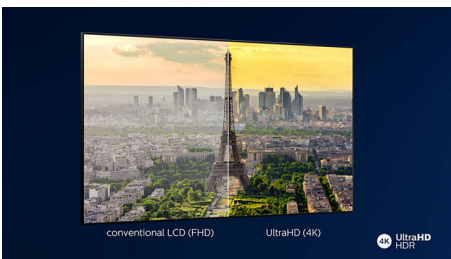

4K UHD

Яркий 4K LED-телевизор. Яркая картинка HDR. Плавное движение. Телевизор Philips 4K UHD TV обеспечивает реалистичность контента благодаря высокой контрастности и насыщенным цветам. Более глубокая картинка и плавное движение. Фильмы, передачи, игры и многое другое будут выглядеть отлично вне зависимости от источника.