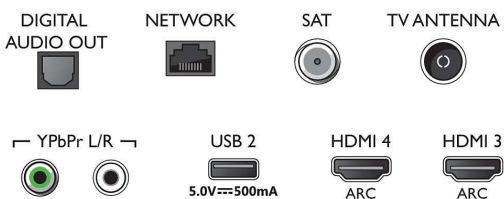

Тюнер/прием/передача

- Цифровое ТВ: DVB-T/T2/T2-HD/C/S/S2
- Воспроизведение видео: NTSC, PAL, SECAM
- Поддержка MPEG: MPEG2, MPEG4
- Телегид*: Электронный гид телепередач на 8

Connections

Side

Bottom

4K UHD LED на базе ОС Android TV

Телевизор 178 см (70") с Ambilight Picture Performance Index 1700, HDR 10+, Процессор P5 Perfect Picture

Характеристики

- дней
- Индикатор уровня сигнала
- Телетекст: 1000-страничный гипертекст
- Поддержка HEVC