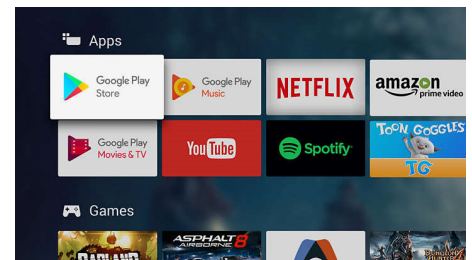

Контент на телевизоре

Благодаря магазину Google Play и галерее приложений Philips на телевизор можно загрузить обширную онлайн-коллекцию фильмов, телепередач, музыки, приложений и игр.

Интеллектуальное управление голосом.