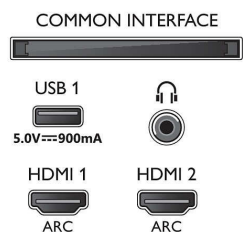

4K UHD LED на базе ОС Android TV

Телевизор 178 см (70") с Ambilight Picture Performance Index 1700, HDR 10+, Процессор P5 Perfect Picture

Характеристики

70PUS7304/12

Подсветка Ambilight

- Возможности режима Ambilight: Встроенный Ambilight+Hue, Музыка Ambilight, Игровой режим, Подстраивается под цвет стены, Режим Lounge
- Версия Ambilight: Трехсторонняя

Изображение/дисплей

- Формат изображения: 16:9
- Размер экрана по диагонали (в дюймах): 70 (дюймы)

- Размер экрана по диагонали (метрич.): 178 см
- Дисплей: 4K Ultra HD LED
- Разрешение панели: 3840 x 2160
- Процессор обработки изображения: Процессор P5 Perfect Picture
- Улучшение изображения: Разрешение Ultra, Технология Micro Dimming Pro, 1700 PPI

Поддерживаемое разрешение дисплея

- Компьютерные входы для всех интерфейсов HDMI: Поддержка HDR, HDR10 / HLG, до 4K

UHD 3840 x 2160 при 60 Гц

- Выходы для всех интерфейсов HDMI: до 4K UHD 3840 x 2160 при 60 Гц, Поддержка HDR, HDR10/HLG (Hybrid Log Gamma), HDR10+/Dolby Vision

Тюнер/прием/передача

- Цифровое ТВ: DVB-T/T2/T2-HD/C/S/S2
- Воспроизведение видео: NTSC, PAL, SECAM
- Поддержка MPEG: MPEG2, MPEG4
- Телегид*: Электронный гид телепередач на 8

Connections

Side