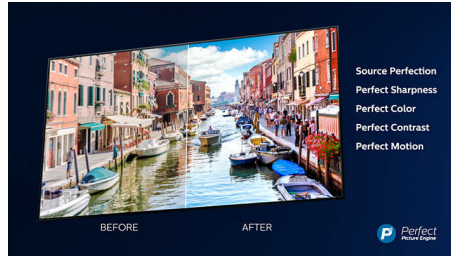

Процессор P5 Perfect Picture

Процессор Philips P5 передает контент с качеством, как на источнике. Наслаждайтесь большим количеством деталей, глубиной изображения, яркостью цветов и естественностью оттенков кожи. Невероятная четкость и контрастность поможет прочувствовать все, что происходит на экране. Движение на экране идеально плавное.