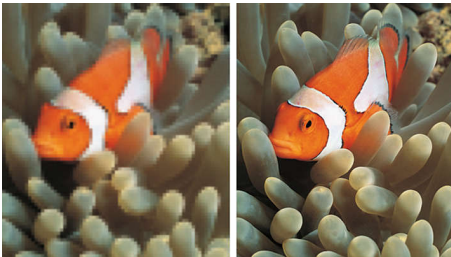

Особенности

Full HD 1920x1080p ЖК-дисплей

Этот дисплей имеет разрешение, определяемое как Full HD. Благодаря современной технологии ЖКД имеет разрешение высокой четкости 1920x1080p и обеспечивает изображение самого лучшего качества для сигналов высокой четкости на входе до 1080 строк. Технология создает великолепное изображение с прогрессивной разверткой без мерцания с оптимальной яркостью и прекрасными цветами. Живое и четкое изображение обеспечивает прекрасное восприятие при просмотре.

Встроенный цифровой DVB-T-тюнер

Встроенный цифровой тюнер DVB-T позволяет принимать цифровые кабельные каналы наземного телевидения без подключения дополнительной телеприставки. Наслаждайтесь качеством телевидения без помех.

Технология Pixel Plus 2 HD

Технология Pixel Plus 2 HD предлагает уникальное сочетание предельной четкости, естественных деталей изображения, усиленного эффекта глубины, живого цвета и плавного, естественного движения при стандартном ТВ-сигнале, при сигнале высокой четкости и при использовании мультимедийных источников. Каждый пиксель входящего изображения улучшен для максимального сочетания с окружающими пикселями, в результате чего изображение становится более естественным. Дефекты сжатого мультимедийного содержания тщательно отслеживаются и уничтожаются, что гарантирует чистоту и четкость изображения. Цифровое шумоподавление обеспечивает идеальную плавность

изображения при сохранении максимальной четкости.

Время отклика 5 мс

Время отклика — это значение скорости реакции сигнала в миллисекундах. Малое время отклика лучше, так как при нем отсутствуют искажения изображения при передаче быстро движущихся объектов. Эта ЖК-панель обеспечивает время отклика в 5 мс при котором можно смотреть быстро движущееся изображение с высокой четкостью.