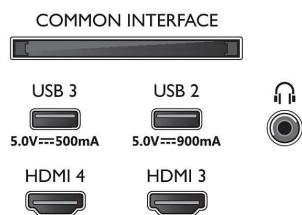

Характеристики

Подсветка Ambilight

- Возможности режима Ambilight: Подстраивается под цвет стены, Режим Lounge, Игровой режим, Музыка Ambilight, AmbiWakeUp, AmbiSleep, Совместимо с Philips Wireless Home Speakers, Анимация запуска Ambilight
- Версия Ambilight: 3-сторонняя, новое поколение

Изображение/дисплей

- Размер экрана по диагонали (в дюймах): 48 (дюймы)
- Размер экрана по диагонали (метрич.): 121 см

- Дисплей: 4K Ultra HD OLED
- Разрешение панели: 3840 x 2160
- Базовая частота обновления: 120 Гц
- Процессор обработки изображения: Процессор P5 AI Perfect Picture
- Улучшение изображения: Perfect Natural Motion, Micro Dimming Perfect, Wide Color Gamut воспроизводит 99 % оттенков DCI-P3, Dolby Vision, HLG (Hybrid Log Gamma), Режим ИИ PQ, Поддержка CalMAN, Режим IMAX Enhanced, HDR10+ Adaptive, Режим Filmmaker

Разрешение экрана

- Разрешение при разных частотах обновления: 576р, 50 Гц, 640x480, 60 Гц, 720р, 50 Гц, 60 Гц, 1920x1080р, 24 Гц, 25 Гц, 30 Гц, 50 Гц, 60 Гц, 100 Гц, 120 Гц., 2560x1440, 60 Гц, 120 Гц, 3840x2160р, 24 Гц, 25 Гц, 30 Гц, 50 Гц., 60 Гц, 100 Гц, 120 Гц.

Тюнер/прием/передача

- Цифровое ТВ: DVB-T/T2/T2-HD/C/S/S2
- Телегид*: Электронный гид телепередач на 8 дней
- Индикатор уровня сигнала

Connections

Side