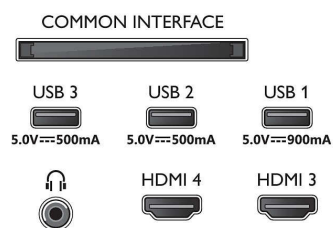

Характеристики

Подсветка Ambilight

- Возможности режима Ambilight: Подстраивается под цвет стены, Режим Lounge, Игровой режим, Музыка Ambilight, AmbiWakeur, AmbiSleep, Совместимо с Philips Wireless Home Speakers, Анимация запуска Ambilight
- Версия Ambilight: 3-сторонняя, новое поколение

Изображение/дисплей

- Размер экрана по диагонали (в дюймах): 55 (дюймы)
- Размер экрана по диагонали (метрич.): 139 см

- Дисплей: 4K Ultra HD OLED
- Разрешение панели: 3840 x 2160
- Базовая частота обновления: 120 Гц
- Процессор обработки изображения: Процессор P5 AI Perfect Picture
- Улучшение изображения: Perfect Natural Motion, Micro Dimming Perfect, Wide Color Gamut воспроизводит 99 % оттенков DCI-P3, Dolby Vision, Режим ИИ PQ, Поддержка CalMAN, Режим IMAX Enhanced, HDR10+ Adaptive, Режим Filmmaker

Разрешение экрана

- Разрешение при разных частотах обновления: 576р, 50 Гц, 640x480, 60 Гц, 1920x1080р, 24 Гц, 25 Гц, 30 Гц, 50 Гц, 60 Гц, 100 Гц, 120 Гц, 720р, 50 Гц, 60 Гц, 2560x1440, 60 Гц, 120 Гц, 3840x2160р, 24 Гц, 25 Гц, 30 Гц, 50 Гц, 60 Гц, 100 Гц, 120 Гц.

Тюнер/прием/передача

- Цифровое ТВ: DVB-T/T2/T2-HD/C/S/S2
- Воспроизведение видео: PAL, SECAM
- Телегид*: Электронный гид телепередач на 8 дней
- Индикатор уровня сигнала

Connections

Side