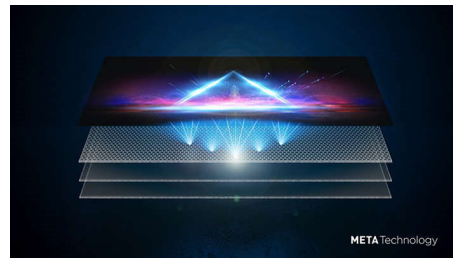

Технология панели OLED META

Яркая панель OLED META. Телевизор с поддержкой всех основных форматов HDR

Характеристики

Подсветка Ambilight

- Возможности режима Ambilight: Подстраивается под цвет стены, Режим Lounge, Игровой режим, Музыка Ambilight, AmbiWakeur, AmbiSleep, Совместимо с Philips Wireless Home Speakers, Анимация запуска Ambilight
- Версия Ambilight: 3-сторонняя, новое поколение