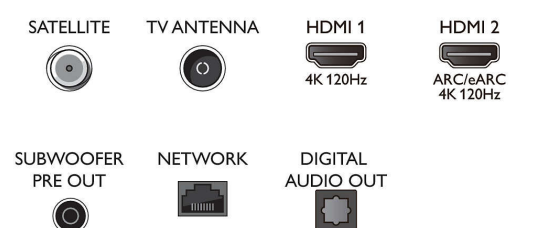

Характеристики

Подсветка Ambilight

- Возможности режима Ambilight: Подстраивается под цвет стены, Режим Lounge, Игровой режим, Музыка Ambilight, AmbiWakeur, AmbiSleep, Совместимо с Philips Wireless Home Speakers, Анимация запуска Ambilight
- Версия Ambilight: 3-сторонняя, новое поколение

Изображение/дисплей

- Размер экрана по диагонали (в дюймах): 55 (дюймы)
- Размер экрана по диагонали (метрич.): 139 см

- Дисплей: 4K Ultra HD OLED
- Разрешение панели: 3840 x 2160
- Базовая частота обновления: 120 Гц
- Процессор обработки изображения: Процессор P5 AI Perfect Picture
- Улучшение изображения: Perfect Natural Motion, Micro Dimming Perfect, Wide Color Gamut воспроизводит 99 % оттенков DCI-P3, Dolby Vision, Режим ИИ PQ, Поддержка CalMAN, Режим IMAX Enhanced, HDR10+ Adaptive, Режим Filmmaker

Разрешение экрана

- Разрешение при разных частотах обновления: 576р, 50 Гц, 640x480, 60 Гц, 1920x1080р, 24 Гц, 25 Гц, 30 Гц, 50 Гц, 60 Гц, 100 Гц, 120 Гц, 720р, 50 Гц, 60 Гц, 2560x1440, 60 Гц, 120 Гц, 3840x2160р, 24 Гц, 25 Гц, 30 Гц, 50 Гц, 60 Гц, 100 Гц, 120 Гц.

Тюнер/прием/передача

- Цифровое ТВ: DVB-T/T2/T2-HD/C/S/S2
- Воспроизведение видео: PAL, SECAM
- Телегид*: Электронный гид телепередач на 8 дней
- Индикатор уровня сигнала

Connections

Side

Bottom