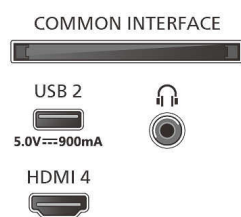

Спецификации

Ambilight

- Функции на Ambilight: Адаптиране към цвета на стената, Режим "фоайе", Режим игра, Музика с Ambilight, AmbiWakeUp, AmbiSleep, работи с безжични домашни високоговорители Philips, Анимация при стартиране на Ambilight
- Версия на Ambilight: 3-странен

Картина/дисплей

- Размер на екрана по диагонал (инчове): 65 инч
- Размер на екрана по диагонал (метрична с-ма): 164 см
- Дисплей: 4K Ultra HD LED

- Разделителна способност на екрана: 3840 x 2160
- Основна скорост на обновяване: 120 Hz
- Блок за обработка на картината: Видео процесор P5 Perfect Picture
- Подобрене на картината: Perfect Natural Motion, Micro Dimming Premium, HDR10+, Dolby Vision, HLG (Hybrid Log Gamma), CalMAN Ready

Входна разделителна способност на дисплея

- Разделителна способност – Скорост на обновяване: 576p – 50 Hz, 640 x 480 – 60 Hz, 720p-50 Hz, 60 Hz, 1920 x 1080p – 24 Hz, 25 Hz,

30 Hz, 50 Hz, , 60 Hz, 100 Hz, 120 Hz., 2560 x 1440 – 60 Hz, 120 Hz, 3840 x 2160p – 24 Hz, 25 Hz, 30 Hz, 50 Hz, , 60 Hz, 100 Hz, 120 Hz.

Тuner / Приемане / Предаване

- Цифров телевизор: DVB-T/T2/T2-HD/C/S/S2
- Възпроизвеждане на видео: PAL, SECAM
- Телевизионен справочник на програмите*: Електронен справочник на програмите за 8 дни
- Индикатор за силата на сигнала
- Телетекст: 1000 страници Hypertext
- HEVC поддръжка

Connections

Side