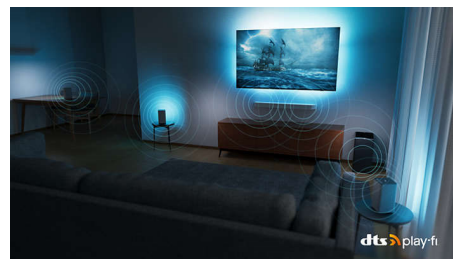

### DTS Play-Fi

Безжичната домашна система Philips, захранвана от DTS Play-Fi, ви позволява да се свържете към съвместими тонколони и безжични високоговорители около дома си за секунди. Слушайте филми в кухнята. Пускайте музика навсякъде.