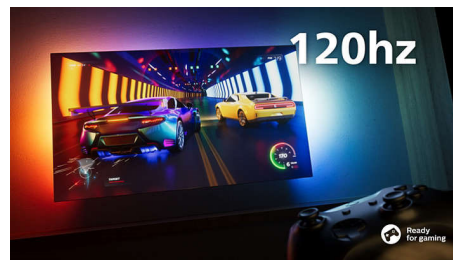

Епичен гейминг

Играйте без ограничения и се потопете в наситените цветове на Xtras! HDMI 2.1, светкавично бърза основна скорост на обновяване от 120 Hz и свръхмалко забавяне извличат най-доброто от следващото поколение гейминг оборудване с плавен, отзивчив геймплей, супергладко естествено движение и невероятна графика. Гейминг режимът на Ambilight прави тръпката дори още по-завладяваща.