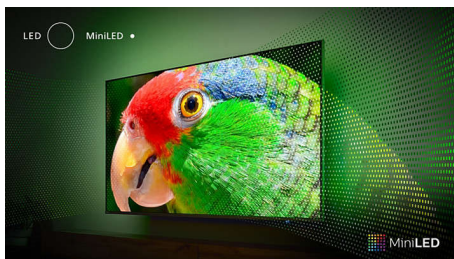

Mini-LED технология

Независимо какво гледате, mini-LED технологията на Xtras ви предоставя наистина впечатляваща картина на голям екран с дълбоки черни тонове, изключително рязък контраст и реалистични цветове. Освен това този 4K UHD Ambilight телевизор е съвместим с всички основни HDR формати, така че ще виждате повече детайли, дори в тъмни и светли зони.

MiniLED телевизор

MiniLED. Интелигентни зони на подсветката. Невероятен контраст.