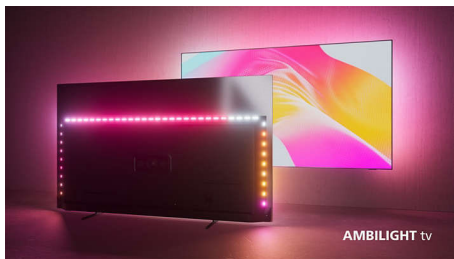

4K Ambilight TV

Телевизор Ambilight 164 см (65") Звук от Dolby Atmos, Видеопроцесор P5, Смарт телевизори Philips

65PML9008/12

Акценти

Ambilight TV

Телевизорите Ambilight са единствените телевизори с LED светлини зад екрана, които реагират на това, което гледате, потапяйки ви в ореол от цветна светлина. Това променя всичко: вашият телевизор изглежда по-голям и ще бъдете по-увлечени в любимите си предавания, филми и игри.