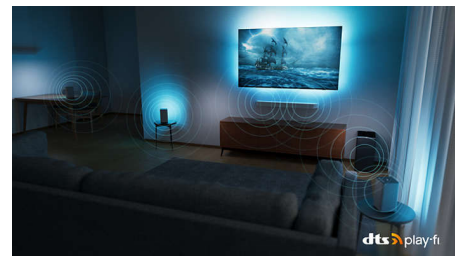

## Funkce DTS Play-Fi

Bezdrátový domácí systém Philips s technologií DTS Play-Fi umožňuje během několika sekund připojit kompatibilní soundbary a bezdrátové reproduktory po celém domě. Poslouchejte filmy v kuchyni. Přehrávejte hudbu kdekoli.