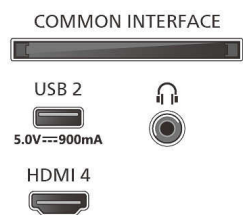

Specifikace

Ambilight

- Funkce Ambilight: Funkce přizpůsobení barvě stěn, Režim Lounge, Herní režim, Hudba s funkcí Ambilight, AmbiWakeup, AmbiSleep, funguje s bezdrátovými reproduktory Philips Wireless Home Speakers, Ambilight – animace při spuštění
- Verze Ambilight: třístranný

Obraz/displej

- Úhlopříčka obrazovky (palce): 65 palců
- Úhlopříčka obrazovky (metrická): 164 cm
- Displej: 4K Ultra HD LED

- Rozlišení panelu: 3840 x 2160
- Nativní obnovovací frekvence: 120 Hz
- Systém obrazu: Engine P5 Perfect Picture
- Vylepšení obrazu: Perfect Natural Motion, Micro Dimming Premium, HDR10+, Dolby Vision, HLG (Hybrid Log Gamma), CalMAN Ready

Rozlišení vstupu displeje:

- Rozlišení – obnovovací frekvence: 576p – 50 Hz, 640 x 480 – 60 Hz, 720p – 50 Hz, 60 Hz, 1920 x 1080p – 24 Hz, 25 Hz, 30 Hz, 50 Hz, 60 Hz, 100 Hz, 120 Hz, 2560 x 1440 –

- 60 Hz, 120 Hz, 3840 x 2160p – 24 Hz, 25 Hz, 30 Hz, 50 Hz, 60 Hz, 100 Hz, 120 Hz

Tuner/příjem/vysílání

- Digitální příjem: DVB-T/T2/T2@HEVC/C/S/S2
- Přehrávání videa: PAL, SECAM
- Průvodce televizními programy*: Průvodce EPG na 8 dnů
- Indikace úrovně signálu
- Teletext: Teletext s pamětí 1 000 stránek
- Podpora HEVC

Connections

Side