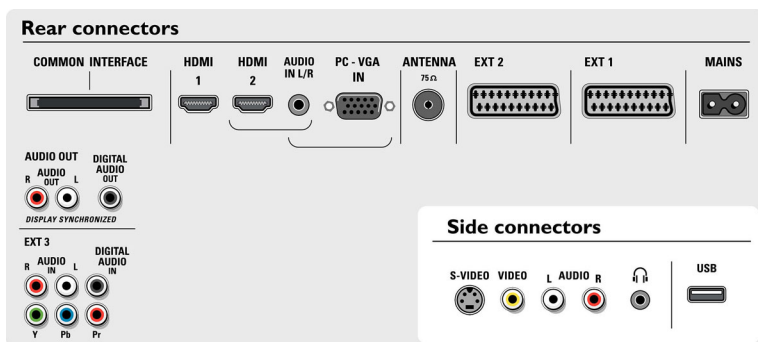

Характеристики

Изображение/дисплей

- Формат изображения: 16:9
- Размер экрана по диагонали (в дюймах): 32 (дюймы)
- Размер экрана по диагонали (метрич.): 80 см
- Разрешение панели: 1366 x 768p
- Яркость: 550 кд/м²
- Улучшение изображения: Технология Pixel Plus 2 HD, Режим 3/2 – 2/2 Motion Pull Down, 3D

гребенчатый фильтр, Активное управление, Clear LCD, Digital Natural Motion, Динамическое повышение контрастности, Исправление "зазубренных линий", Прогрессивное сканирование, Чип Pulse Killer, Формат WideScreen Plus

- Тип экрана дисплея: TFT ЖК-дисплей WXGA с активной матрицей

- Угол просмотра: 176° (Г) / 176° (В)
- Улучшение экрана: Антибликовое покрытие экрана

Поддерживаемое разрешение дисплея

- Компьютерные форматы: 640 x 480, 60 Гц, 800 x 600, 60 Гц, 1024 x 768, 60 Гц
- Видео форматы: 640 x 480i -- 1Fh, 640 x 480p --