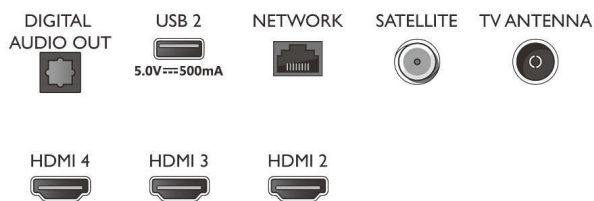

55PUS7956/12

HDR10/HLG (Hybrid Log Gamma), HDR10+ / Dolby Vision

Tuner/mottak/overføring

- Digital-TV: DVB-T/T2/T2-HD/C/S/S2
- Videoavspilling: PAL, SECAM
- Støtter MPEG: MPEG2, MPEG4
- TV-programguide*: 8-dagers elektronisk programguide
- Signalstyrkeindikasjon

Connections

Side

Bottom

4K UHD Android-TV

Tresidig Ambilight-TV De viktigste HDR-formater støttes, Dolby Vision og Dolby Atmos, 139 cm (55") Android-TV

55PUS7956/12

Spesifikasjoner

- Tekst-tv: 1000-siders hypertext
- Støtter HEVC