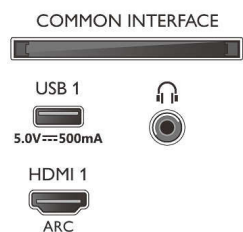

Bilde/skjerm

- Sideforhold: 16:9
- Diagonal skjermstørrelse (tommer): 55 tommer
- Diagonal skjermstørrelse (cm): 139 cm
- Skjerm: 4K Ultra HD LED

- Paneloppløsning: 3840 x 2160
- Bildeforbedring: Ultra Resolution, Dolby Vision, HLG (Hybrid Log Gamma), HDR10+-kompatibel
- Diagonal skjermstørrelse (tommer): 55 tommer

55PUS7956/12

HDR10/HLG (Hybrid Log Gamma), HDR10+ / Dolby Vision

Tuner/mottak/overføring

- Digital-TV: DVB-T/T2/T2-HD/C/S/S2
- Videoavspilling: PAL, SECAM
- Støtter MPEG: MPEG2, MPEG4
- TV-programguide*: 8-dagers elektronisk programguide
- Signalstyrkeindikasjon

Connections

Side

Bottom

4K UHD Android-TV

Tresidig Ambilight-TV De viktigste HDR-formater støttes, Dolby Vision og Dolby Atmos, 139 cm (55") Android-TV

55PUS7956/12

Spesifikasjoner

- Tekst-tv: 1000-siders hypertext
- Støtter HEVC