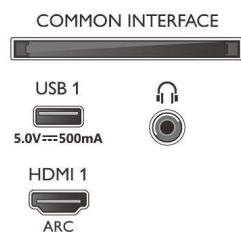

Televizor 4K UHD z OS Android TV

Televizor s 3-stranskim Ambilightom Podprti vsi pomembnejši formati HDR, Dolby Vision in Dolby Atmos, 108 cm (43") z OS Android TV

Specifikacije

Ambilight

- Funkcije Ambilight: Način igre, Način za salonsko vzdušje, Prilagoditev barvi stene, Vgrajena osvetlitev Ambilight
- Različica Ambilighta: 3-stranska

Slika/zaslon

- Razmerje stranic: 16 : 9
- Velikost diagonale zaslona (v palcih): 43 palec
- Velikost diagonale zaslona (cm): 108 cm
- Zaslon: LED-televizor 4K Ultra HD

- Ločljivost zaslona: 3840 x 2160
- Izboljšava slike: Izjemno visoka ločljivost, Dolby Vision, HLG (Hybrid Log Gamma), Združljivo s HDR10+
- Velikost diagonale zaslona (v palcih): 43 palec

Podprta ločljivost zaslona

- Računalniški vhodi na vseh priključkih HDMI: do 4K UHD 3840 x 2160 pri 60 Hz, Podpora za HDR, HDR10/HLG
- Video vhodi na vseh priključkih HDMI: do 4K UHD

43PUS7956/12

3840 x 2160 pri 60 Hz, Podpora HDR, HDR10/HLG (Hybrid Log Gamma), HDR10+/Dolby Vision

Sprejemnik/sprejem/prenos

- Digitalni televizor: DVB-T/T2/T2-HD/C/S/S2
- Predvajanje videa: PAL, SECAM
- Podpora za MPEG: MPEG2, MPEG4
- Programski TV-vodnik*: 8-dnevni elektronski vodnik po programih
- Indikator jakosti signala

Connections

Side