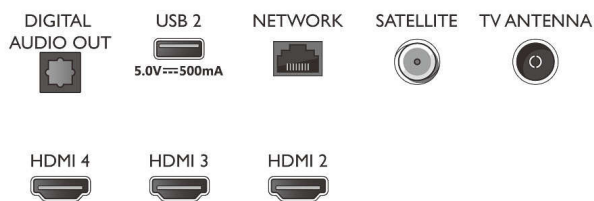

- Računalniški vhodi na vseh priključkih HDMI: do 4K UHD 3840 x 2160 pri 60 Hz, Podpora za HDR, HDR10/HLG
- Video vhodi na vseh priključkih HDMI: do 4K UHD

43PUS7956/12

3840 x 2160 pri 60 Hz, Podpora HDR, HDR10/HLG (Hybrid Log Gamma), HDR10+/Dolby Vision

Connections

Side

Bottom

Televizor 4K UHD z OS Android TV

Televizor s 3-stranskim Ambilightom Podprti vsi pomembnejši formati HDR, Dolby Vision in Dolby Atmos, 108 cm (43") z OS Android TV

Specifikacije

- Teletekst: 1000-stranski Hypertext
- Podpora za HEVC