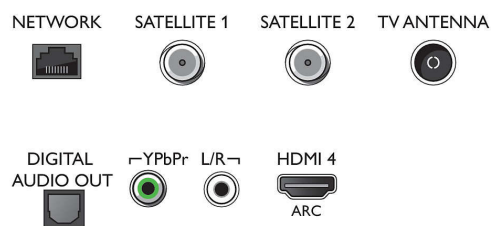

4K UHD OLED Android-TV

164 cm (65") Ambilight-TV 5000 Picture Performance Index, HDR 10+ / WCG 99%, P5 Perfect Picture Engine

Spesifikasjoner

Ambilight

- Ambilight-funksjoner: Innebygd Ambilight+Hue, Musikk med Ambilight, Spillmodus, Tilpasser seg fargene på veggen, Lounge-modus
- Ambilight-versjon: På tre sider

Bilde/skjerm

- Siderforhold: 16:9
- Diagonal skjermstørrelse (cm): 164 cm
- Skjerm: 4K Ultra HD OLED
- Paneloppløsning: 3840 x 2160
- Bildemotor: P5 Perfect Picture Engine

- Bildeforbedring: Ultra Resolution, Micro Dimming Perfect, Høy fargegamut 99% DCI/P3, 5000 PPI, Dolby Vision, HDR10+, Perfect Natural Motion
- Diagonal skjermstørrelse (tommer): 65 tommer

Støttet skjermoppløsning

- Dataskjermoppløsning på alle HDMI: opptil 4K UHD 3840 x 2160 ved 60Hz, HDR-støttet, HDR10+ /HLG
- Videoinnganger på alle HDMI: opptil 4K UHD 3840 x 2160 ved 60 Hz, HDR-kompatibel, HDR10/HLG (Hybrid Log Gamma), HDR10+ /

Dolby Vision

Tuner/mottak/overføring

- Dobbel tuner
- Digital-TV: DVB-T/T2/T2-HD/C/S/S2
- Videoavspilling: NTSC, PAL, SECAM
- Støtter MPEG: MPEG2, MPEG4
- TV-programguide*: 8-dagers elektronisk programguide
- Signalstyrkeindikasjon
- Tekst-tv: 1000-siders hypertekst
- Støtter HEVC

Connections

Side

Bottom