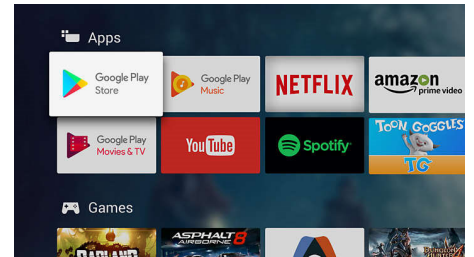

TV-innhold

Overgå tradisjonelle TV-programmer med Google Play Butikk og appgalleriet fra Philips. Opplev filmer, TV, musikk, apper og spill uten stopp på Internett. Mer å elske.

Talekontroll med kunstig intelligens:

Styr Philips Android TV-en med stemmen din. Vil du spille et spill, se på Netflix eller finne innhold og apper i Google Play-butikken? Bare fortell det til TV-en. Du kan til og med styre alle Google Assistant-kompatible smartenheter – du kan dimme lyset og stille inn termostaten på filmkvelden. Uten å forlate sofaen. Dagene med å lete etter fjernkontrollen til TV-en er over. Nå kan du bruke stemmen din til å styre Philips Smart TV-en via Alexa-aktiverte enheter, for eksempel Amazon Echo. Slå på TV-en, bytt kanal, bytt til spillkonsollen og mer med Alexa.

Perfect Natural Reality

Perfect Natural Reality. Mer dybde, flere detaljer.

Klare dialoger

Klare dialoger. Fine detaljer. Flotte effekter.

Detaljert lyd

Detaljert lyd fra en integrert basshøytaler og diskant-høytalere

Elegant design.

Elegant design. Smal metallramme og dreiestativ.