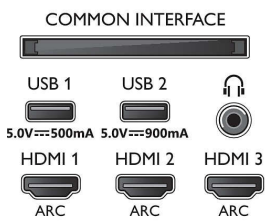

4K UHD OLED Android-TV

164 cm (65") Ambilight-TV 5000 Picture Performance Index, HDR 10+ / WCG 99%, P5 Perfect Picture Engine

Spesifikasjoner

Ambilight

- Ambilight-funksjoner: Innebygd Ambilight+Hue, Musikk med Ambilight, Spillmodus, Tilpasser seg fargene på veggen, Lounge-modus
- Ambilight-versjon: På tre sider

Bilde/skjerm

- Siderforhold: 16:9
- Diagonal skjermstørrelse (cm): 164 cm
- Skjerm: 4K Ultra HD OLED
- Paneloppløsning: 3840 x 2160
- Bildemotor: P5 Perfect Picture Engine

- Bildeforbedring: Ultra Resolution, Micro Dimming Perfect, Høy fargegamut 99% DCI/P3, 5000 PPI, Dolby Vision, HDR10+, Perfect Natural Motion
- Diagonal skjermstørrelse (tommer): 65 tommer

Støttet skjermoppløsning

- Dataskjermoppløsning på alle HDMI: opptil 4K UHD 3840 x 2160 ved 60Hz, HDR-støttet, HDR10+ /HLG
- Videoinnganger på alle HDMI: opptil 4K UHD 3840 x 2160 ved 60 Hz, HDR-kompatibel, HDR10/HLG (Hybrid Log Gamma), HDR10+ /

Dolby Vision

Tuner/mottak/overføring

- Dobbel tuner
- Digital-TV: DVB-T/T2/T2-HD/C/S/S2
- Videoavspilling: NTSC, PAL, SECAM
- Støtter MPEG: MPEG2, MPEG4
- TV-programguide*: 8-dagers elektronisk programguide
- Signalstyrkeindikasjon
- Tekst-tv: 1000-siders hypertekst
- Støtter HEVC

Connections

Side